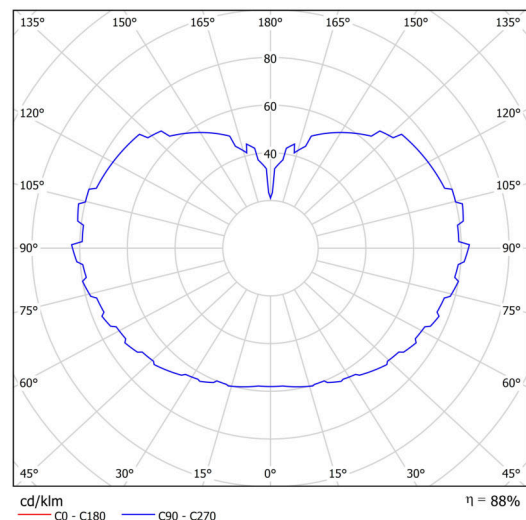

ADRIA P5

Kód produktu: ADR60711

Typ: LED-5L07E1050Z11/099/a2 MS DALI 4K##

Krátký popis svítidla: Mosazné závěsné LED svítidlo DALI a skleněné stínidlo TRIPLEX OPAL

Technické

Typy svítidel	Stmívatelné
Typ montáže	závěsné - tyč
Materiál základny	Mosaz
Materiál stínidla	třívrstvé sklo TRIPLEX OPÁL
Barva základny	mosaz leštěná
Barva stínidla	bílá
Držení stínidla	ocelový držák
Umístění montáže	strop
Šířka	600 mm
Délka	600 mm
Výška	600 mm
Průměr	ø 600 mm
Délka závěsu	400 mm
Montážní otvor	není
Kabelový vstup	není
Energetická třída	D
Rázová pevnost	IK01
Provozní teplota	od -20°C do +30°C

Elektrické

Příkon	48 W
Stupeň krytí	IP40
Objímka	LED modul
Svorkovnice	není
Počet svítidel na jistič B10A	14 ks
Počet svítidel na jistič B16A	23 ks
Počet svítidel na jistič C10A	23 ks
Počet svítidel na jistič C16A	38 ks

Světelné

Světelný tok svítidla	7100 lm
Světelný tok zdroje	8070 lm
Měrný výkon	147 lm/W
Teplota	4000 K
Životnost LED L80/B10	100000 hod
CRI	Ra80
MacAdam	3
Fotobiologická bezpečnost svítidla dle EN 62471 (Blue light hazard)	Risk group 0

Eulum data pro výpočtové programy jsou k dispozici na www.osmont.cz.