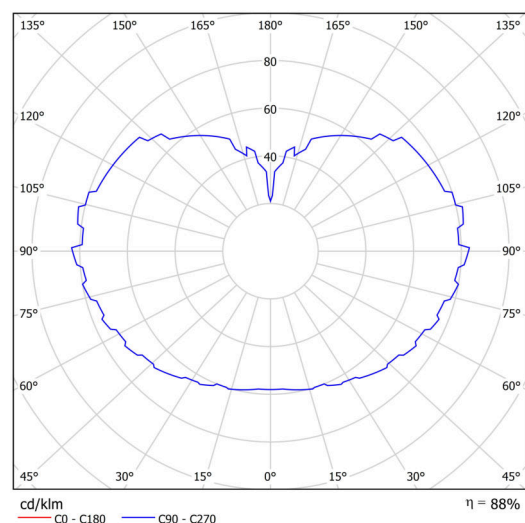

ADRIA P5

Kód produktu: ADR60710

Typ: LED-5L07E1050Z11/099/a1 MS DALI 4K##

Krátký popis svítidla: Mosazné závěsné LED svítidlo DALI a skleněné stínidlo TRIPLEX OPAL

Technické

Typy svítidel	Stmívatelné
Typ montáže	závěsné - tyč
Materiál základny	Mosaz
Materiál stínidla	třívrstvé sklo TRIPLEX OPÁL
Barva základny	mosaz leštěná
Barva stínidla	bílá
Držení stínidla	ocelový držák
Umístění montáže	strop
Šířka	600 mm
Délka	600 mm
Výška	600 mm
Průměr	ø 600 mm
Délka závěsu	200 mm
Montážní otvor	není
Kabelový vstup	není
Energetická třída	D
Rázová pevnost	IK01
Provozní teplota	od -20°C do +30°C

Elektrické

Příkon	48 W
Stupeň krytí	IP40
Objemka	LED modul
Svorkovnice	není
Počet svítidel na jistič B10A	14 ks
Počet svítidel na jistič B16A	23 ks
Počet svítidel na jistič C10A	23 ks
Počet svítidel na jistič C16A	38 ks

Světelné

Světelný tok svítidla	7100 lm
Světelný tok zdroje	8070 lm
Měrný výkon	147 lm/W
Teplota	4000 K
Životnost LED L80/B10	100000 hod
CRI	Ra80
MacAdam	3
Fotobiologická bezpečnost svítidla dle EN 62471 (Blue light hazard)	Risk group 0

Eulum data pro výpočtové programy jsou k dispozici na www.osmont.cz.