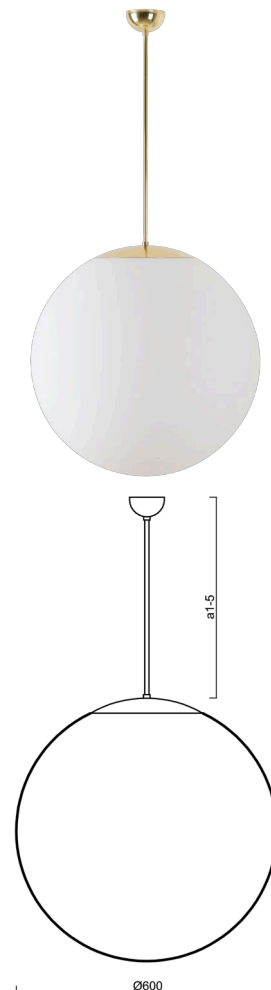

ADRIA P5

Kód produktu: ADR60710

Typ: LED-5L07E1050Z11/099/a1 MS DALI 4K##

Krátký popis svítidla: Mosazné závěsné LED svítidlo DALI a skleněné stínidlo TRIPLEX OPAL

Technické

Typy svítidel	Stmívatelné
Typ montáže	závěsné - tyč
Materiál základny	Mosaz
Materiál stínidla	třívrstvé sklo TRIPLEX OPÁL
Barva základny	mosaz leštěná
Barva stínidla	bílá
Držení stínidla	ocelový držák
Umístění montáže	strop
Šířka	600 mm
Délka	600 mm
Výška	600 mm
Průměr	ø 600 mm
Délka závěsu	200 mm
Montážní otvor	není
Kabelový vstup	není
Energetická třída	D
Rázová pevnost	IK01
Provozní teplota	od -20°C do +30°C

Elektrické

Příkon	48 W
Stupeň krytí	IP40
Objemka	LED modul
Svorkovnice	není
Počet svítidel na jistič B10A	14 ks
Počet svítidel na jistič B16A	23 ks
Počet svítidel na jistič C10A	23 ks
Počet svítidel na jistič C16A	38 ks

Světelné

Světelný tok svítidla	7100 lm
Světelný tok zdroje	8070 lm
Měrný výkon	147 lm/W
Teplota	4000 K
Životnost LED L80/B10	100000 hod
CRI	Ra80
MacAdam	3
Fotobiologická bezpečnost svítidla dle EN 62471 (Blue light hazard)	Risk group 0

Eulum data pro výpočtové programy jsou k dispozici na www.osmont.cz.