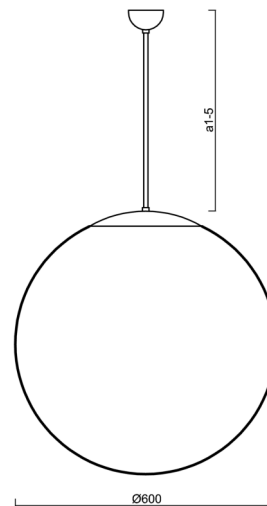

ADRIA P5

Kód produktu: ADR60215

Typ: LED-5L07E1050Z11/099/a1 NL 3K##

Krátký popis svítidla: Nerez leštěné závěsné LED svítidlo ON/OFF a skleněné stínidlo TRIPLEX OPAL

Technické

Typy svítidel	Klasické on/off
Typ montáže	závěsné - tyč
Materiál základny	nerez ocel
Materiál stínidla	třívrstvé sklo TRIPLEX OPÁL
Barva základny	nerez leštěná
Barva stínidla	bílá
Držení stínidla	ocelový držák
Umístění montáže	strop
Šířka	600 mm
Délka	600 mm
Výška	600 mm
Průměr	ø 600 mm
Délka závěsu	200 mm
Montážní otvor	není
Kabelový vstup	není
Energetická třída	D
Rázová pevnost	IK01
Provozní teplota	od -20°C do +30°C

Elektrické

Příkon	48 W
Stupeň krytí	IP40
Objímka	LED modul
Svorkovnice	není

Světelné

Světelný tok svítidla	6810 lm
Světelný tok zdroje	7740 lm
Měrný výkon	141 lm/W
Teplota	3000 K
Životnost LED L80/B10	100000 hod
CRI	Ra80
MacAdam	3
Fotobiologická bezpečnost svítidla dle EN 62471 (Blue light hazard)	Risk group 0

Eulum data pro výpočtové programy jsou k dispozici na www.osmont.cz.