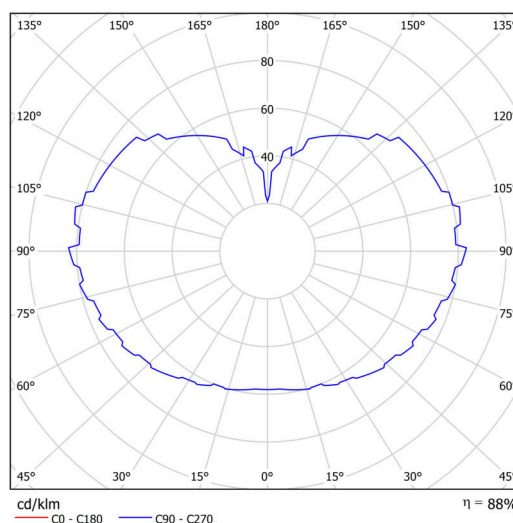

ADRIA P4 HP

Kód produktu: ADR72558

Typ: LED-5L08E950Z11/098/a4/NK1W NB 4K##

Krátký popis svítidla: Nerez broušené závěsné vysokovýkonné LED svítidlo nouzové kombinované a skleněné stínidlo TRIPLEX OPAL. Tyčový závěs o délce 80 cm.

Technické

Typy svítidel	Nouzové kombinované
Typ montáže	závěsné - tyč
Materiál základny	nerez ocel
Materiál stínidla	třívrstvé sklo TRIPLEX OPÁL
Barva základny	nerez broušená
Barva stínidla	bílá
Držení stínidla	ocelový držák
Umístění montáže	strop
Šířka	500 mm
Délka	500 mm
Výška	500 mm
Průměr	ø 500 mm
Délka závěsu	800 mm
Montážní otvor	3xø5mm
Kabelový vstup	2xø16mm
Energetická třída	D
Rázová pevnost	IK01
Provozní teplota	od 0°C do +30°C

Elektrické

Příkon	59 W
Stupeň krytí	IP40
Objemka	LED modul
Typ baterií	NiCd
Čas nouze	3 hod
SELFTEST	ne
Svorkovnice	zacvakávací
Počet svítidel na jistič B10A	12 ks
Počet svítidel na jistič B16A	20 ks
Počet svítidel na jistič C10A	22 ks
Počet svítidel na jistič C16A	36 ks

Světelné

Světelný tok svítidla	8450 lm
Světelný tok zdroje	9600 lm
Světelný tok zdroje v nouzovém režimu	150 lm
Měrný výkon	143 lm/W
Teplota	4000 K
Životnost LED L80/B10	100000 hod
CRI	Ra80
MacAdam	3
Fotobiologická bezpečnost svítidla dle EN 62471 (Blue light hazard)	Risk group 0