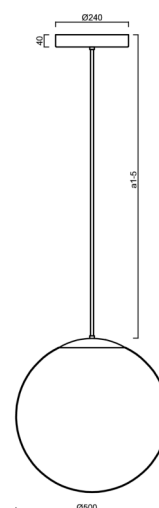

ADRIA P4 HP

Kód produktu: ADR72558

Typ: LED-5L08E950Z11/098/a4/NK1W NB 4K##

Krátký popis svítidla: Nerez broušené závěsné vysokovýkonné LED svítidlo nouzové kombinované a skleněné stínidlo TRIPLEX OPAL. Tyčový závěs o délce 80 cm.

Technické

Typy svítidel	Nouzové kombinované
Typ montáže	závěsné - tyč
Materiál základny	nerez ocel
Materiál stínidla	třívrstvé sklo TRIPLEX OPÁL
Barva základny	nerez broušená
Barva stínidla	bílá
Držení stínidla	ocelový držák
Umístění montáže	strop
Šířka	500 mm
Délka	500 mm
Výška	500 mm
Průměr	ø 500 mm
Délka závěsu	800 mm
Montážní otvor	3xø5mm
Kabelový vstup	2xø16mm
Energetická třída	D
Rázová pevnost	IK01
Provozní teplota	od 0°C do +30°C

Elektrické

Příkon	59 W
Stupeň krytí	IP40
Objemka	LED modul
Typ baterií	NiCd
Čas nouze	3 hod
SELFTEST	ne
Svorkovnice	zacvakávací
Počet svítidel na jistič B10A	12 ks
Počet svítidel na jistič B16A	20 ks
Počet svítidel na jistič C10A	22 ks
Počet svítidel na jistič C16A	36 ks

Světelné

Světelný tok svítidla	8450 lm
Světelný tok zdroje	9600 lm
Světelný tok zdroje v nouzovém režimu	150 lm
Měrný výkon	143 lm/W
Teplota	4000 K
Životnost LED L80/B10	100000 hod
CRI	Ra80
MacAdam	3
Fotobiologická bezpečnost svítidla dle EN 62471 (Blue light hazard)	Risk group 0