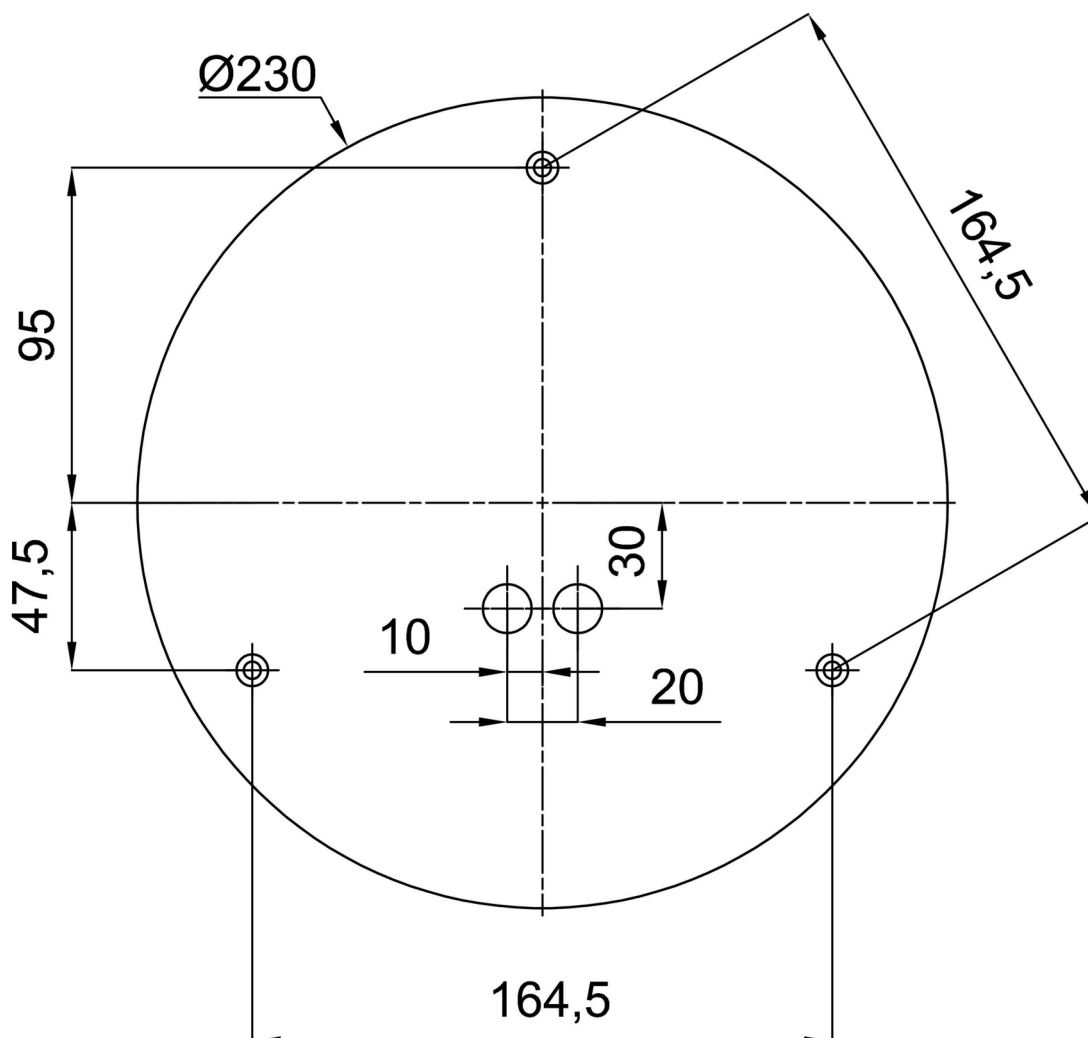

TECHNICKÝ LIST

Eulum data pro výpočtové programy jsou k dispozici na
www.osmont.cz.

Logistické

EAN	8591728062842
Hmotnost NTTO	7.1 Kg
Hmotnost BTTO	8.9 Kg
Počet kartonů	2 ks
Objem balení	0.157 m³
Balení 1 šířka	0.52 m
Balení 1 délka	0.52 m
Balení 1 výška	0.53 m
Záruka*	60 měsíců

*U akumulátorů je poskytována záruka v délce 12 měsíců od data
prodeje.

Montážní rozměry: