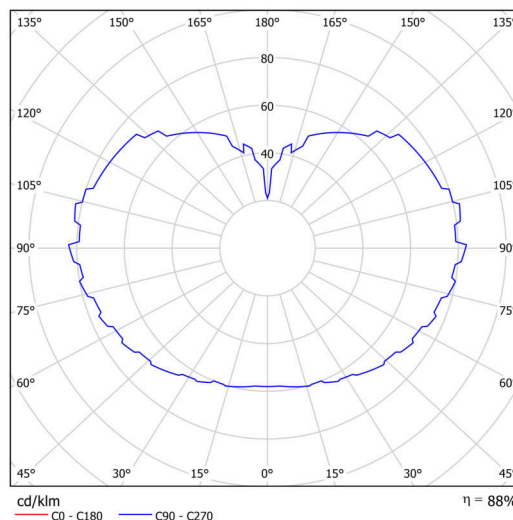

ADRIA P4 HP

Kód produktu: ADR72550

Typ: LED-5L08E950Z11/098/a1/NK1W NL 4K##

Krátký popis svítidla: Nerez leštěné závěsné vysokovýkonné LED svítidlo nouzové kombinované a skleněné stínidlo TRIPLEX OPAL. Tyčový závěs o délce 20 cm.

Technické

Typy svítidel	Nouzové kombinované
Typ montáže	závěsné - tyč
Materiál základny	nerez ocel
Materiál stínidla	třívrstvé sklo TRIPLEX OPÁL
Barva základny	nerez leštěná
Barva stínidla	bílá
Držení stínidla	ocelový držák
Umístění montáže	strop
Šířka	500 mm
Délka	500 mm
Výška	500 mm
Průměr	ø 500 mm
Délka závěsu	200 mm
Montážní otvor	3xø5mm
Kabelový vstup	2xø16mm
Energetická třída	D
Rázová pevnost	IK01
Provozní teplota	od 0°C do +30°C

Elektrické

Příkon	59 W
Stupeň krytí	IP40
Objímka	LED modul
Typ baterií	NiCd
Čas nouze	3 hod
SELFTEST	ne
Svorkovnice	zacvakávací
Počet svítidel na jistič B10A	12 ks
Počet svítidel na jistič B16A	20 ks
Počet svítidel na jistič C10A	22 ks
Počet svítidel na jistič C16A	36 ks

Světelné

Světelný tok svítidla	8450 lm
Světelný tok zdroje	9600 lm
Světelný tok zdroje v nouzovém režimu	150 lm
Měrný výkon	143 lm/W
Teplota	4000 K
Životnost LED L80/B10	100000 hod
CRI	Ra80
MacAdam	3
Fotobiologická bezpečnost svítidla dle EN 62471 (Blue light hazard)	Risk group 0