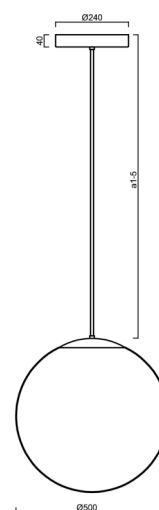

ADRIA P4 HP

Kód produktu: ADR72550

Typ: LED-5L08E950Z11/098/a1/NK1W NL 4K##

Krátký popis svítidla: Nerez leštěné závěsné vysokovýkonné LED svítidlo nouzové kombinované a skleněné stínidlo TRIPLEX OPAL. Tyčový závěs o délce 20 cm.

Technické

Typy svítidel	Nouzové kombinované
Typ montáže	závěsné - tyč
Materiál základny	nerez ocel
Materiál stínidla	třívrstvé sklo TRIPLEX OPÁL
Barva základny	nerez leštěná
Barva stínidla	bílá
Držení stínidla	ocelový držák
Umístění montáže	strop
Šířka	500 mm
Délka	500 mm
Výška	500 mm
Průměr	ø 500 mm
Délka závěsu	200 mm
Montážní otvor	3xø5mm
Kabelový vstup	2xø16mm
Energetická třída	D
Rázová pevnost	IK01
Provozní teplota	od 0°C do +30°C

Elektrické

Příkon	59 W
Stupeň krytí	IP40
Objímka	LED modul
Typ baterií	NiCd
Čas nouze	3 hod
SELFTEST	ne
Svorkovnice	zacvakávací
Počet svítidel na jistič B10A	12 ks
Počet svítidel na jistič B16A	20 ks
Počet svítidel na jistič C10A	22 ks
Počet svítidel na jistič C16A	36 ks

Světelné

Světelný tok svítidla	8450 lm
Světelný tok zdroje	9600 lm
Světelný tok zdroje v nouzovém režimu	150 lm
Měrný výkon	143 lm/W
Teplota	4000 K
Životnost LED L80/B10	100000 hod
CRI	Ra80
MacAdam	3
Fotobiologická bezpečnost svítidla dle EN 62471 (Blue light hazard)	Risk group 0