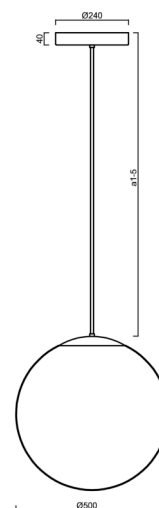

ADRIA P4 HP

LED-5L08E950Z11/098/a1/NK1W MS 4K##

WWW.OSMONT.CZ

ADRIA P4 HP

Kód produktu: ADR72545

Typ: LED-5L08E950Z11/098/a1/NK1W MS 4K##

Krátký popis svítidla: Mosazné závěsné vysokovýkonné LED svítidlo nouzové kombinované a skleněné stínidlo TRIPLEX OPÁL. Tyčový závěs o délce 20 cm.

Technické

Typy svítidel	Nouzové kombinované
Typ montáže	závěsné - tyč
Materiál základny	Mosaz
Materiál stínidla	třívrstvé sklo TRIPLEX OPÁL
Barva základny	mosaz leštěná
Barva stínidla	bílá
Držení stínidla	ocelový držák
Umístění montáže	strop
Šířka	500 mm
Délka	500 mm
Výška	500 mm
Průměr	Ø 500 mm
Délka závěsu	200 mm
Montážní otvor	3xØ5mm
Kabelový vstup	2xØ16mm
Energetická třída	D
Rázová pevnost	IK01
Provozní teplota	od 0°C do +30°C