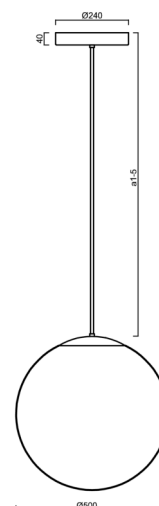

ADRIA P4 HP

LED-5L08E950Z11/098/a5/NK1W C 4K##

WWW.OSMONT.CZ

ADRIA P4 HP

Kód produktu: ADR72544

Typ: LED-5L08E950Z11/098/a5/NK1W C 4K##

Krátký popis svítidla: Černé závěsné vysokovýkonné LED svítidlo nouzové kombinované a skleněné stínidlo TRIPLEX OPAL. Tyčový závěs o délce 100 cm.

Technické

Typy svítidel	Nouzové kombinované
Typ montáže	závěsné - tyč
Materiál základny	ocel
Materiál stínidla	třívrstvé sklo TRIPLEX OPÁL
Barva základny	černá Ral9005
Barva stínidla	bílá
Držení stínidla	ocelový držák
Umístění montáže	strop
Šířka	500 mm
Délka	500 mm
Výška	500 mm
Průměr	ø 500 mm
Délka závěsu	1000 mm
Montážní otvor	3xø5mm
Kabelový vstup	2xø16mm
Energetická třída	D
Rázová pevnost	IK01
Provozní teplota	od 0°C do +30°C