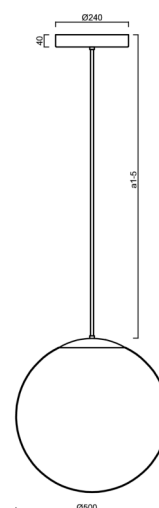

ADRIA P4 HP

Kód produktu: ADR72542

Typ: LED-5L08E950Z11/098/a3/NK1W C 4K##

Krátký popis svítidla: Černé závěsné vysokovýkonné LED svítidlo nouzové kombinované a skleněné stínidlo TRIPLEX OPAL. Tyčový závěs o délce 60 cm.

Technické

Typy svítidel	Nouzové kombinované
Typ montáže	závěsné - tyč
Materiál základny	ocel
Materiál stínidla	třívrstvé sklo TRIPLEX OPÁL
Barva základny	černá Ral9005
Barva stínidla	bílá
Držení stínidla	ocelový držák
Umístění montáže	strop
Šířka	500 mm
Délka	500 mm
Výška	500 mm
Průměr	ø 500 mm
Délka závěsu	600 mm
Montážní otvor	3xø5mm
Kabelový vstup	2xø16mm
Energetická třída	D
Rázová pevnost	IK01
Provozní teplota	od 0°C do +30°C

Elektrické

Příkon	59 W
Stupeň krytí	IP40
Objemka	LED modul
Typ baterií	NiCd
Čas nouze	3 hod
SELFTEST	ne
Svorkovnice	zacvakávací
Počet svítidel na jistič B10A	12 ks
Počet svítidel na jistič B16A	20 ks
Počet svítidel na jistič C10A	22 ks
Počet svítidel na jistič C16A	36 ks

Světelné

Světelný tok svítidla	8450 lm
Světelný tok zdroje	9600 lm
Světelný tok zdroje v nouzovém režimu	150 lm
Měrný výkon	143 lm/W
Teplota	4000 K
Životnost LED L80/B10	100000 hod
CRI	Ra80
MacAdam	3
Fotobiologická bezpečnost svítidla dle EN 62471 (Blue light hazard)	Risk group 0