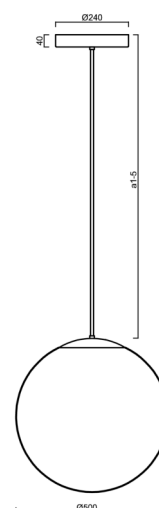

ADRIA P4 HP

Kód produktu: ADR72535

Typ: LED-5L08E950Z11/098/a1/NK1W B 4K##

Krátký popis svítidla: Bílé závěsné vysokovýkonné LED svítidlo nouzové kombinované a skleněné stínidlo TRIPLEX OPAL. Tyčový závěs o délce 20 cm.

Technické

Typy svítidel	Nouzové kombinované
Typ montáže	závěsné - tyč
Materiál základny	ocel
Materiál stínidla	třívrstvé sklo TRIPLEX OPÁL
Barva základny	bílá Ral9003
Barva stínidla	bílá
Držení stínidla	ocelový držák
Umístění montáže	strop
Šířka	500 mm
Délka	500 mm
Výška	500 mm
Průměr	ø 500 mm
Délka závěsu	200 mm
Montážní otvor	3xø5mm
Kabelový vstup	2xø16mm
Energetická třída	D
Rázová pevnost	IK01
Provozní teplota	od 0°C do +30°C

Elektrické

Příkon	59 W
Stupeň krytí	IP40
Objemka	LED modul
Typ baterií	NiCd
Čas nouze	3 hod
SELFTEST	ne
Svorkovnice	zacvakávací
Počet svítidel na jistič B10A	12 ks
Počet svítidel na jistič B16A	20 ks
Počet svítidel na jistič C10A	22 ks
Počet svítidel na jistič C16A	36 ks

Světelné

Světelný tok svítidla	8450 lm
Světelný tok zdroje	9600 lm
Světelný tok zdroje v nouzovém režimu	150 lm
Měrný výkon	143 lm/W
Teplota	4000 K
Životnost LED L80/B10	100000 hod
CRI	Ra80
MacAdam	3
Fotobiologická bezpečnost svítidla dle EN 62471 (Blue light hazard)	Risk group 0