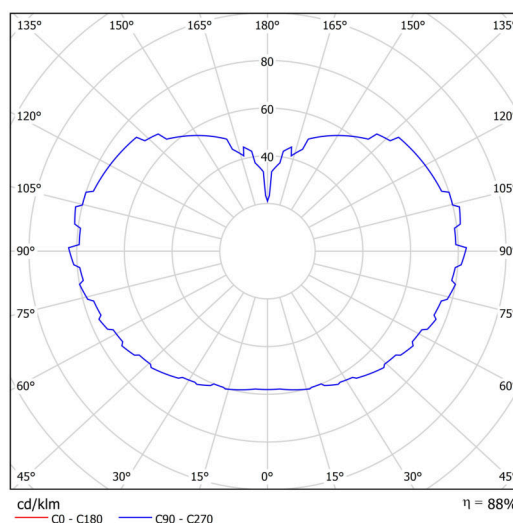

ADRIA P4 HP

Kód produktu: ADR72535

Typ: LED-5L08E950Z11/098/a1/NK1W B 4K##

Krátký popis svítidla: Bílé závěsné vysokovýkonné LED svítidlo nouzové kombinované a skleněné stínidlo TRIPLEX OPAL. Tyčový závěs o délce 20 cm.

Technické

Typy svítidel	Nouzové kombinované
Typ montáže	závěsné - tyč
Materiál základny	ocel
Materiál stínidla	třívrstvé sklo TRIPLEX OPÁL
Barva základny	bílá Ral9003
Barva stínidla	bílá
Držení stínidla	ocelový držák
Umístění montáže	strop
Šířka	500 mm
Délka	500 mm
Výška	500 mm
Průměr	ø 500 mm
Délka závěsu	200 mm
Montážní otvor	3xø5mm
Kabelový vstup	2xø16mm
Energetická třída	D
Rázová pevnost	IK01
Provozní teplota	od 0°C do +30°C

Elektrické

Příkon	59 W
Stupeň krytí	IP40
Objemka	LED modul
Typ baterií	NiCd
Čas nouze	3 hod
SELFTEST	ne
Svorkovnice	zacvakávací
Počet svítidel na jistič B10A	12 ks
Počet svítidel na jistič B16A	20 ks
Počet svítidel na jistič C10A	22 ks
Počet svítidel na jistič C16A	36 ks

Světelné

Světelný tok svítidla	8450 lm
Světelný tok zdroje	9600 lm
Světelný tok zdroje v nouzovém režimu	150 lm
Měrný výkon	143 lm/W
Teplota	4000 K
Životnost LED L80/B10	100000 hod
CRI	Ra80
MacAdam	3
Fotobiologická bezpečnost svítidla dle EN 62471 (Blue light hazard)	Risk group 0