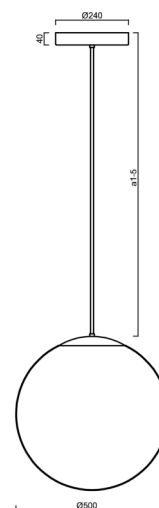

ADRIA P4 HP

Kód produktu: ADR72058

Typ: LED-5L08E950Z11/098/a4/NK1W NB 3K##

Krátký popis svítidla: Nerez broušené závěsné vysokovýkonné LED svítidlo nouzové kombinované a skleněné stínidlo TRIPLEX OPAL. Tyčový závěs o délce 80 cm.

Technické

Typy svítidel	Nouzové kombinované
Typ montáže	závěsné - tyč
Materiál základny	nerez ocel
Materiál stínidla	třívrstvé sklo TRIPLEX OPÁL
Barva základny	nerez broušená
Barva stínidla	bílá
Držení stínidla	ocelový držák
Umístění montáže	strop
Šířka	500 mm
Délka	500 mm
Výška	500 mm
Průměr	ø 500 mm
Délka závěsu	800 mm
Montážní otvor	3xø5mm
Kabelový vstup	2xø16mm
Energetická třída	D
Rázová pevnost	IK01
Provozní teplota	od 0°C do +30°C

Elektrické

Příkon	59 W
Stupeň krytí	IP40
Objemka	LED modul
Typ baterií	NiCd
Čas nouze	3 hod
SELFTEST	ne
Svorkovnice	zacvakávací
Počet svítidel na jistič B10A	12 ks
Počet svítidel na jistič B16A	20 ks
Počet svítidel na jistič C10A	22 ks
Počet svítidel na jistič C16A	36 ks

Světelné

Světelný tok svítidla	8100 lm
Světelný tok zdroje	9200 lm
Světelný tok zdroje v nouzovém režimu	150 lm
Měrný výkon	137 lm/W
Teplota	3000 K
Životnost LED L80/B10	100000 hod
CRI	Ra80
MacAdam	3
Fotobiologická bezpečnost svítidla dle EN 62471 (Blue light hazard)	Risk group 0