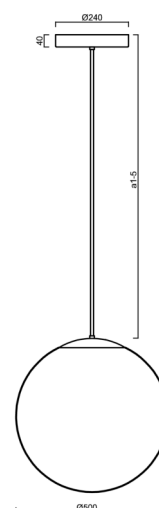

ADRIA P4 HP

Kód produktu: ADR72045

Typ: LED-5L08E950Z11/098/a1/NK1W MS 3K##

Krátký popis svítidla: Mosazné závěsné vysokovýkonné LED svítidlo nouzové kombinované a skleněné stínidlo TRIPLEX OPÁL. Tyčový závěs o délce 20 cm.

Technické

Typy svítidel	Nouzové kombinované
Typ montáže	závěsné - tyč
Materiál základny	Mosaz
Materiál stínidla	třívrstvé sklo TRIPLEX OPÁL
Barva základny	mosaz leštěná
Barva stínidla	bílá
Držení stínidla	ocelový držák
Umístění montáže	strop
Šířka	500 mm
Délka	500 mm
Výška	500 mm
Průměr	ø 500 mm
Délka závěsu	200 mm
Montážní otvor	3xø5mm
Kabelový vstup	2xø16mm
Energetická třída	D
Rázová pevnost	IK01
Provozní teplota	od 0°C do +30°C

Elektrické

Příkon	59 W
Stupeň krytí	IP40
Objemka	LED modul
Typ baterií	NiCd
Čas nouze	3 hod
SELFTEST	ne
Svorkovnice	zacvakávací
Počet svítidel na jistič B10A	12 ks
Počet svítidel na jistič B16A	20 ks
Počet svítidel na jistič C10A	22 ks
Počet svítidel na jistič C16A	36 ks

Světelné

Světelný tok svítidla	8100 lm
Světelný tok zdroje	9200 lm
Světelný tok zdroje v nouzovém režimu	150 lm
Měrný výkon	137 lm/W
Teplota	3000 K
Životnost LED L80/B10	100000 hod
CRI	Ra80
MacAdam	3
Fotobiologická bezpečnost svítidla dle EN 62471 (Blue light hazard)	Risk group 0