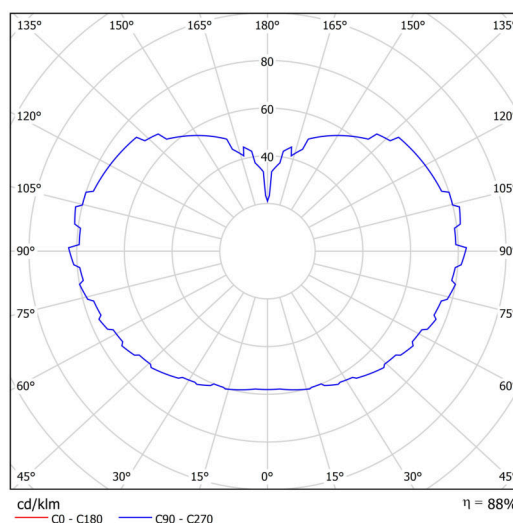

ADRIA P4 HP

Kód produktu: ADR72045

Typ: LED-5L08E950Z11/098/a1/NK1W MS 3K##

Krátký popis svítidla: Mosazné závěsné vysokovýkonné LED svítidlo nouzové kombinované a skleněné stínidlo TRIPLEX OPÁL. Tyčový závěs o délce 20 cm.

Technické

Typy svítidel	Nouzové kombinované
Typ montáže	závěsné - tyč
Materiál základny	Mosaz
Materiál stínidla	třívrstvé sklo TRIPLEX OPÁL
Barva základny	mosaz leštěná
Barva stínidla	bílá
Držení stínidla	ocelový držák
Umístění montáže	strop
Šířka	500 mm
Délka	500 mm
Výška	500 mm
Průměr	ø 500 mm
Délka závěsu	200 mm
Montážní otvor	3xø5mm
Kabelový vstup	2xø16mm
Energetická třída	D
Rázová pevnost	IK01
Provozní teplota	od 0°C do +30°C

Elektrické

Příkon	59 W
Stupeň krytí	IP40
Objemka	LED modul
Typ baterií	NiCd
Čas nouze	3 hod
SELFTEST	ne
Svorkovnice	zacvakávací
Počet svítidel na jistič B10A	12 ks
Počet svítidel na jistič B16A	20 ks
Počet svítidel na jistič C10A	22 ks
Počet svítidel na jistič C16A	36 ks

Světelné

Světelný tok svítidla	8100 lm
Světelný tok zdroje	9200 lm
Světelný tok zdroje v nouzovém režimu	150 lm
Měrný výkon	137 lm/W
Teplota	3000 K
Životnost LED L80/B10	100000 hod
CRI	Ra80
MacAdam	3
Fotobiologická bezpečnost svítidla dle EN 62471 (Blue light hazard)	Risk group 0