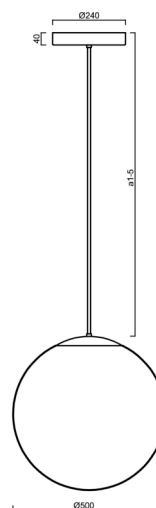

ADRIA P4 HP

LED-5L08E950Z11/098/a5/NK1W C 3K##

WWW.OSMONT.CZ

ADRIA P4 HP

Kód produktu: ADR72044

Typ: LED-5L08E950Z11/098/a5/NK1W C 3K##

Krátký popis svítidla: Černé závěsné vysokovýkonné LED svítidlo nouzové kombinované a skleněné stínidlo TRIPLEX OPAL. Tyčový závěs o délce 100 cm.

Technické

Typy svítidel	Nouzové kombinované
Typ montáže	závěsné - tyč
Materiál základny	ocel
Materiál stínidla	třívrstvé sklo TRIPLEX OPÁL
Barva základny	černá Ral9005
Barva stínidla	bílá
Držení stínidla	ocelový držák
Umístění montáže	strop
Šířka	500 mm
Délka	500 mm
Výška	500 mm
Průměr	ø 500 mm
Délka závěsu	1000 mm
Montážní otvor	3xø5mm
Kabelový vstup	2xø16mm
Energetická třída	D
Rázová pevnost	IK01
Provozní teplota	od 0°C do +30°C