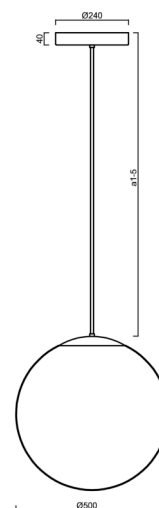

ADRIA P4 HP

LED-5L08E950Z11/098/a5/NK1W B 3K##

WWW.OSMONT.CZ

ADRIA P4 HP

Kód produktu: ADR72039

Typ: LED-5L08E950Z11/098/a5/NK1W B 3K##

Krátký popis svítidla: Bílé závěsné vysokovýkonné LED svítidlo nouzové kombinované a skleněné stínidlo TRIPLEX OPÁL. Tyčový závěs o délce 100 cm.

Technické

Typy svítidel	Nouzové kombinované
Typ montáže	závěsné - tyč
Materiál základny	ocel
Materiál stínidla	třívrstvé sklo TRIPLEX OPÁL
Barva základny	bílá Ral9003
Barva stínidla	bílá
Držení stínidla	ocelový držák
Umístění montáže	strop
Šířka	500 mm
Délka	500 mm
Výška	500 mm
Průměr	ø 500 mm
Délka závěsu	1000 mm
Montážní otvor	3xø5mm
Kabelový vstup	2xø16mm
Energetická třída	D
Rázová pevnost	IK01
Provozní teplota	od 0°C do +30°C