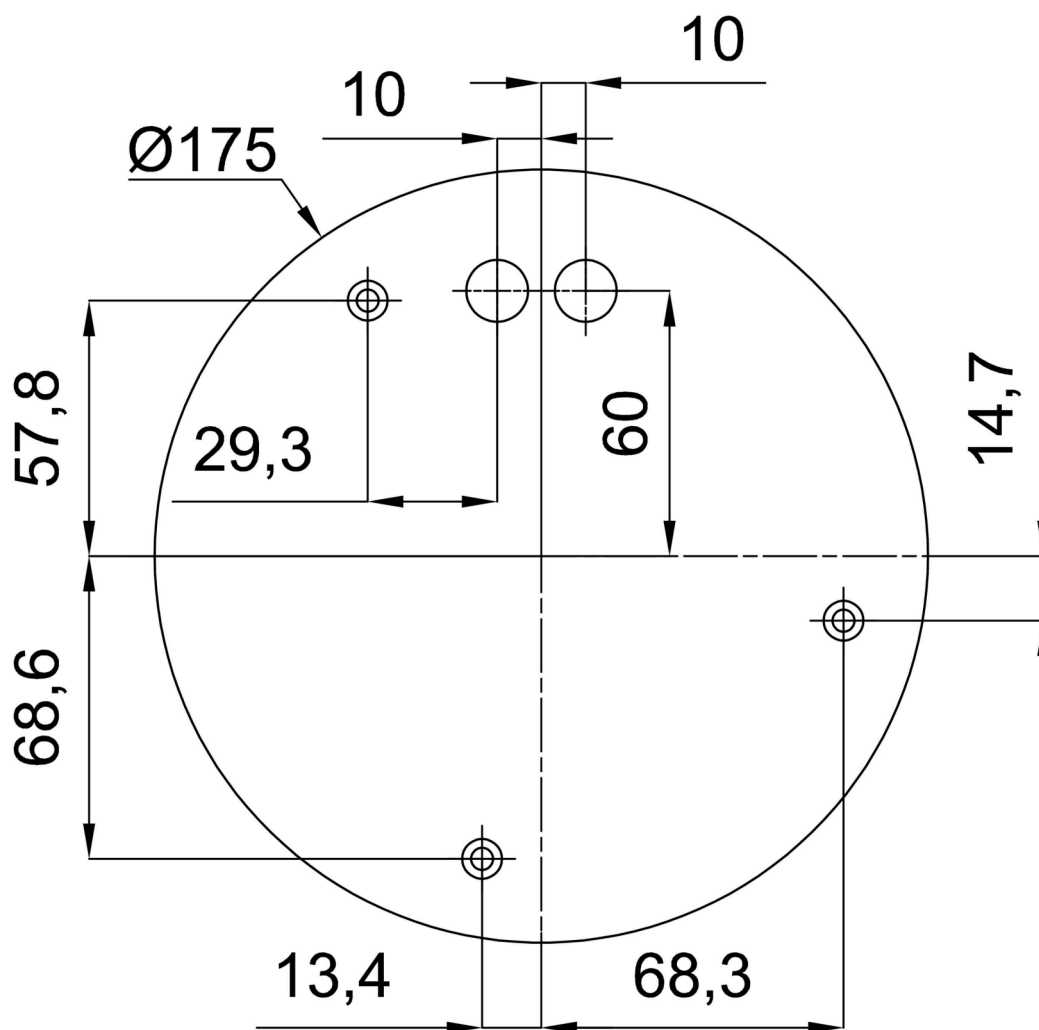

Logistické

EAN	8591728059170
Hmotnost NTT0	7.3 Kg
Hmotnost BTTO	9.1 Kg
Počet kartonů	2 ks
Objem balení	0.157 m³
Balení 1 šířka	0.52 m
Balení 1 délka	0.52 m
Balení 1 výška	0.53 m
Záruka*	60 měsíců

*U akumulátorů je poskytována záruka v délce 12 měsíců od data prodeje.

Montážní rozměry: