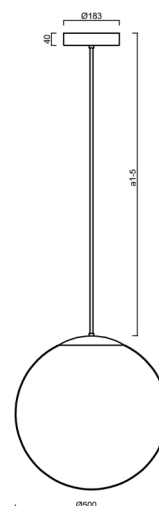

ADRIA P4 HP

Kód produktu: ADR62593

Typ: LED-5L08E950Z11/098/a4 NB 4K##

Krátký popis svítidla: Nerez broušené závěsné vysokovýkonné LED svítidlo ON/OFF a skleněné stínidlo TRIPLEX OPÁL. Tyčový závěs o délce 80 cm.

Technické

Typy svítidel	Klasické on/off
Typ montáže	závěsné - tyč
Materiál základny	nerez ocel
Materiál stínidla	třívrstvé sklo TRIPLEX OPÁL
Barva základny	nerez broušená
Barva stínidla	bílá
Držení stínidla	ocelový držák
Umístění montáže	strop
Šířka	500 mm
Délka	500 mm
Výška	500 mm
Průměr	ø 500 mm
Délka závěsu	800 mm
Montážní otvor	3xø5mm
Kabelový vstup	2xø16mm
Energetická třída	D
Rázová pevnost	IK01
Provozní teplota	od -20°C do +30°C

Elektrické

Příkon	59 W
Stupeň krytí	IP40
Objemka	LED modul
Svorkovnice	zacvakávací
Počet svítidel na jistič B10A	15 ks
Počet svítidel na jistič B16A	25 ks
Počet svítidel na jistič C10A	26 ks
Počet svítidel na jistič C16A	42 ks

Světelné

Světelný tok svítidla	8450 lm
Světelný tok zdroje	9600 lm
Měrný výkon	143 lm/W
Teplota	4000 K
Životnost LED L80/B10	100000 hod
CRI	Ra80
MacAdam	3
Fotobiologická bezpečnost svítidla dle EN 62471 (Blue light hazard)	Risk group 0

Eulum data pro výpočtové programy jsou k dispozici na www.osmont.cz.