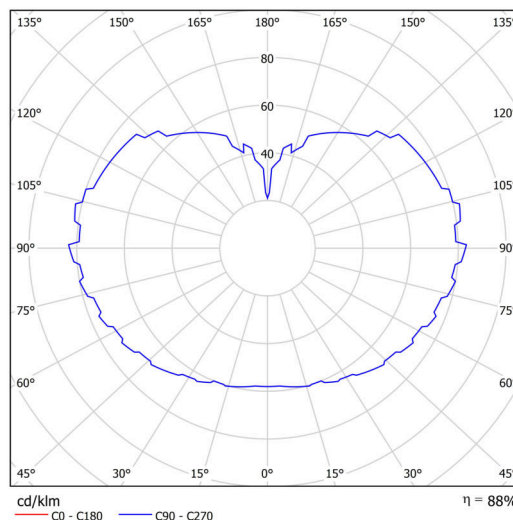

ADRIA P4 HP

Kód produktu: ADR62593

Typ: LED-5L08E950Z11/098/a4 NB 4K##

Krátký popis svítidla: Nerez broušené závěsné vysokovýkonné LED svítidlo ON/OFF a skleněné stínidlo TRIPLEX OPÁL. Tyčový závěs o délce 80 cm.

Technické

Typy svítidel	Klasické on/off
Typ montáže	závěsné - tyč
Materiál základny	nerez ocel
Materiál stínidla	třívrstvé sklo TRIPLEX OPÁL
Barva základny	nerez broušená
Barva stínidla	bílá
Držení stínidla	ocelový držák
Umístění montáže	strop
Šířka	500 mm
Délka	500 mm
Výška	500 mm
Průměr	ø 500 mm
Délka závěsu	800 mm
Montážní otvor	3xø5mm
Kabelový vstup	2xø16mm
Energetická třída	D
Rázová pevnost	IK01
Provozní teplota	od -20°C do +30°C

Elektrické

Příkon	59 W
Stupeň krytí	IP40
Objemka	LED modul
Svorkovnice	zacvakávací
Počet svítidel na jistič B10A	15 ks
Počet svítidel na jistič B16A	25 ks
Počet svítidel na jistič C10A	26 ks
Počet svítidel na jistič C16A	42 ks

Světelné

Světelný tok svítidla	8450 lm
Světelný tok zdroje	9600 lm
Měrný výkon	143 lm/W
Teplota	4000 K
Životnost LED L80/B10	100000 hod
CRI	Ra80
MacAdam	3
Fotobiologická bezpečnost svítidla dle EN 62471 (Blue light hazard)	Risk group 0

Eulum data pro výpočtové programy jsou k dispozici na www.osmont.cz.