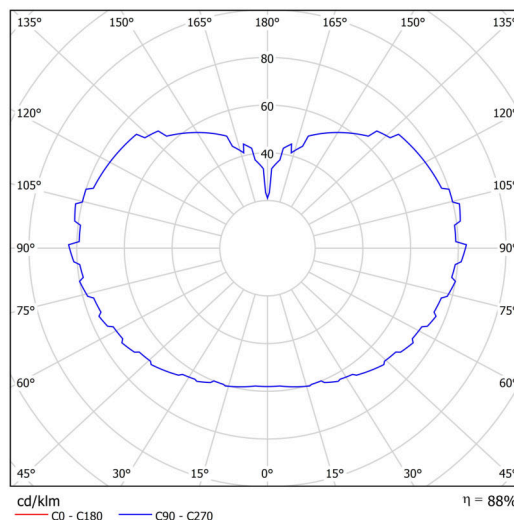

ADRIA P4 HP

Kód produktu: ADR62590

Typ: LED-5L08E950Z11/098/a1 NB 4K##

Krátký popis svítidla: Nerez broušené závěsné vysokovýkonné LED svítidlo ON/OFF a skleněné stínidlo TRIPLEX OPÁL. Tyčový závěs o délce 20 cm.

Technické

Typy svítidel	Klasické on/off
Typ montáže	závěsné - tyč
Materiál základny	nerez ocel
Materiál stínidla	třívrstvé sklo TRIPLEX OPÁL
Barva základny	nerez broušená
Barva stínidla	bílá
Držení stínidla	ocelový držák
Umístění montáže	strop
Šířka	500 mm
Délka	500 mm
Výška	500 mm
Průměr	ø 500 mm
Délka závěsu	200 mm
Montážní otvor	3xø5mm
Kabelový vstup	2xø16mm
Energetická třída	D
Rázová pevnost	IK01
Provozní teplota	od -20°C do +30°C

Elektrické

Příkon	59 W
Stupeň krytí	IP40
Objímka	LED modul
Svorkovnice	zacvakávací
Počet svítidel na jistič B10A	15 ks
Počet svítidel na jistič B16A	25 ks
Počet svítidel na jistič C10A	26 ks
Počet svítidel na jistič C16A	42 ks

Světelné

Světelný tok svítidla	8450 lm
Světelný tok zdroje	9600 lm
Měrný výkon	143 lm/W
Teplota	4000 K
Životnost LED L80/B10	100000 hod
CRI	Ra80
MacAdam	3
Fotobiologická bezpečnost svítidla dle EN 62471 (Blue light hazard)	Risk group 0

Eulum data pro výpočtové programy jsou k dispozici na www.osmont.cz.