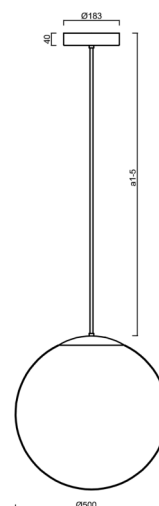

ADRIA P4 HP

Kód produktu: ADR62590

Typ: LED-5L08E950Z11/098/a1 NB 4K##

Krátký popis svítidla: Nerez broušené závěsné vysokovýkonné LED svítidlo ON/OFF a skleněné stínidlo TRIPLEX OPÁL. Tyčový závěs o délce 20 cm.

Technické

Typy svítidel	Klasické on/off
Typ montáže	závěsné - tyč
Materiál základny	nerez ocel
Materiál stínidla	třívrstvé sklo TRIPLEX OPÁL
Barva základny	nerez broušená
Barva stínidla	bílá
Držení stínidla	ocelový držák
Umístění montáže	strop
Šířka	500 mm
Délka	500 mm
Výška	500 mm
Průměr	ø 500 mm
Délka závěsu	200 mm
Montážní otvor	3xø5mm
Kabelový vstup	2xø16mm
Energetická třída	D
Rázová pevnost	IK01
Provozní teplota	od -20°C do +30°C

Elektrické

Příkon	59 W
Stupeň krytí	IP40
Objímka	LED modul
Svorkovnice	zacvakávací
Počet svítidel na jistič B10A	15 ks
Počet svítidel na jistič B16A	25 ks
Počet svítidel na jistič C10A	26 ks
Počet svítidel na jistič C16A	42 ks

Světelné

Světelný tok svítidla	8450 lm
Světelný tok zdroje	9600 lm
Měrný výkon	143 lm/W
Teplota	4000 K
Životnost LED L80/B10	100000 hod
CRI	Ra80
MacAdam	3
Fotobiologická bezpečnost svítidla dle EN 62471 (Blue light hazard)	Risk group 0

Eulum data pro výpočtové programy jsou k dispozici na www.osmont.cz.