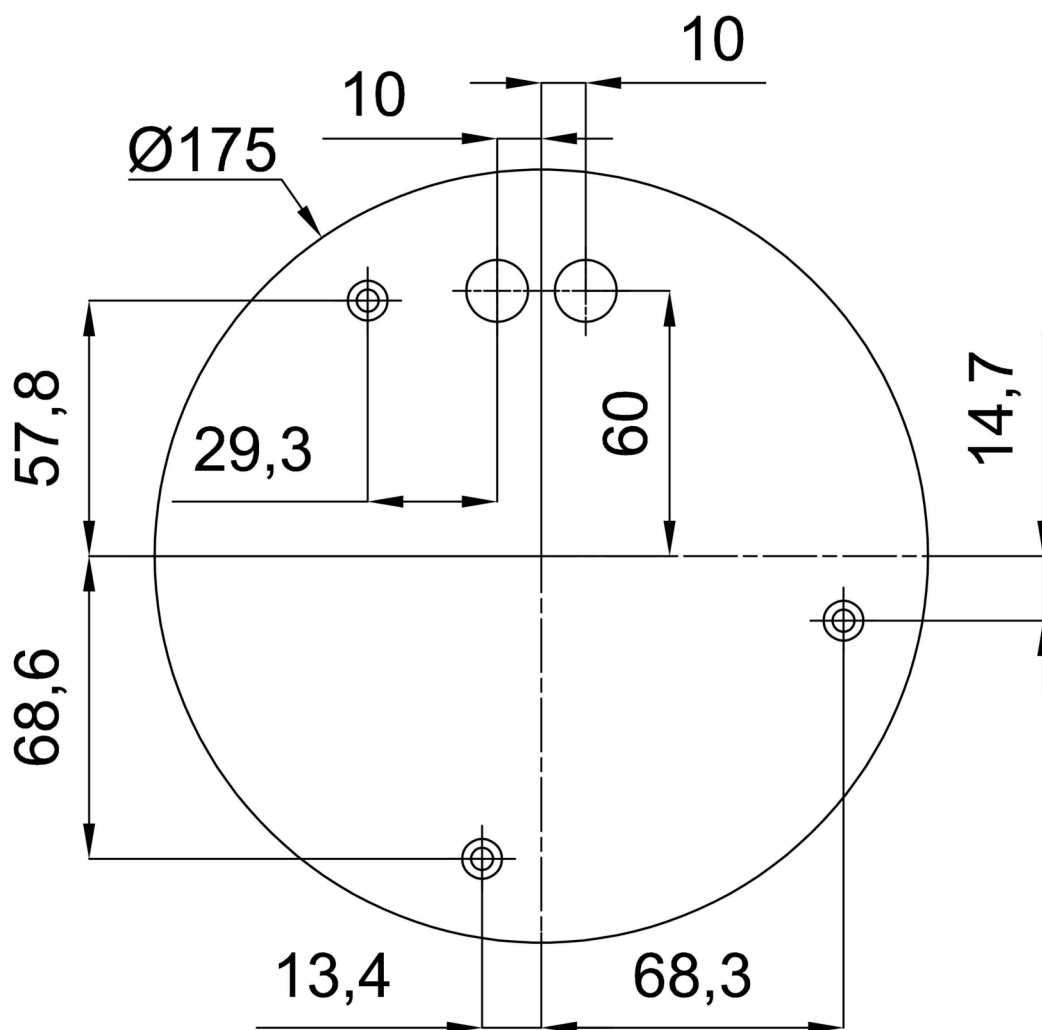

Logistické

EAN	8591728059149
Hmotnost NTT0	7.1 Kg
Hmotnost BTTO	8.9 Kg
Počet kartonů	2 ks
Objem balení	0.157 m³
Balení 1 šířka	0.52 m
Balení 1 délka	0.52 m
Balení 1 výška	0.53 m
Záruka*	60 měsíců

*U akumulátorů je poskytována záruka v délce 12 měsíců od data prodeje.

Montážní rozměry: