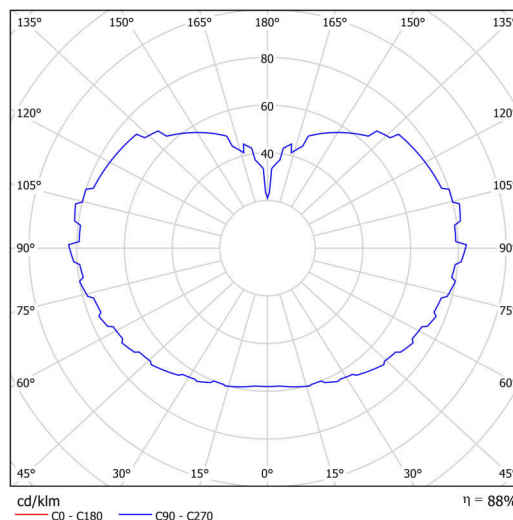

ADRIA P4 HP

Kód produktu: ADR62582

Typ: LED-5L08E950Z11/098/a3 NL 4K##

Krátký popis svítidla: Nerez leštěné závěsné vysokovýkonné LED svítidlo ON/OFF a skleněné stínidlo TRIPLEX OPÁL. Tyčový závěs o délce 60 cm.

Technické

Typy svítidel	Klasické on/off
Typ montáže	závěsné - tyč
Materiál základny	nerez ocel
Materiál stínidla	třívrstvé sklo TRIPLEX OPÁL
Barva základny	nerez leštěná
Barva stínidla	bílá
Držení stínidla	ocelový držák
Umístění montáže	strop
Šířka	500 mm
Délka	500 mm
Výška	500 mm
Průměr	ø 500 mm
Délka závěsu	600 mm
Montážní otvor	3xø5mm
Kabelový vstup	2xø16mm
Energetická třída	D
Rázová pevnost	IK01
Provozní teplota	od -20°C do +30°C

Elektrické

Příkon	59 W
Stupeň krytí	IP40
Objemka	LED modul
Svorkovnice	zacvakávací
Počet svítidel na jistič B10A	15 ks
Počet svítidel na jistič B16A	25 ks
Počet svítidel na jistič C10A	26 ks
Počet svítidel na jistič C16A	42 ks

Světelné

Světelný tok svítidla	8450 lm
Světelný tok zdroje	9600 lm
Měrný výkon	143 lm/W
Teplota	4000 K
Životnost LED L80/B10	100000 hod
CRI	Ra80
MacAdam	3
Fotobiologická bezpečnost svítidla dle EN 62471 (Blue light hazard)	Risk group 0

Eulum data pro výpočtové programy jsou k dispozici na www.osmont.cz.