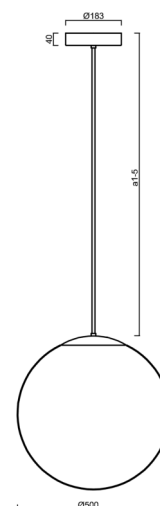

ADRIA P4 HP

Kód produktu: ADR62582

Typ: LED-5L08E950Z11/098/a3 NL 4K##

Krátký popis svítidla: Nerez leštěné závěsné vysokovýkonné LED svítidlo ON/OFF a skleněné stínidlo TRIPLEX OPÁL. Tyčový závěs o délce 60 cm.

Technické

Typy svítidel	Klasické on/off
Typ montáže	závěsné - tyč
Materiál základny	nerez ocel
Materiál stínidla	třívrstvé sklo TRIPLEX OPÁL
Barva základny	nerez leštěná
Barva stínidla	bílá
Držení stínidla	ocelový držák
Umístění montáže	strop
Šířka	500 mm
Délka	500 mm
Výška	500 mm
Průměr	ø 500 mm
Délka závěsu	600 mm
Montážní otvor	3xø5mm
Kabelový vstup	2xø16mm
Energetická třída	D
Rázová pevnost	IK01
Provozní teplota	od -20°C do +30°C

Elektrické

Příkon	59 W
Stupeň krytí	IP40
Objemka	LED modul
Svorkovnice	zacvakávací
Počet svítidel na jistič B10A	15 ks
Počet svítidel na jistič B16A	25 ks
Počet svítidel na jistič C10A	26 ks
Počet svítidel na jistič C16A	42 ks

Světelné

Světelný tok svítidla	8450 lm
Světelný tok zdroje	9600 lm
Měrný výkon	143 lm/W
Teplota	4000 K
Životnost LED L80/B10	100000 hod
CRI	Ra80
MacAdam	3
Fotobiologická bezpečnost svítidla dle EN 62471 (Blue light hazard)	Risk group 0

Eulum data pro výpočtové programy jsou k dispozici na www.osmont.cz.