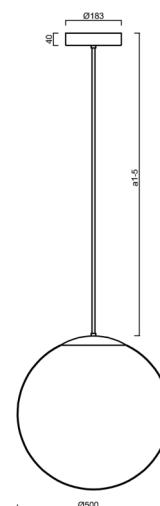

ADRIA P4 HP

Kód produktu: ADR62580

Typ: LED-5L08E950Z11/098/a1 NL 4K##

Krátký popis svítidla: Nerez leštěné závěsné vysokovýkonné LED svítidlo ON/OFF a skleněné stínidlo TRIPLEX OPÁL. Tyčový závěs o délce 20 cm.

Technické

Typy svítidel	Klasické on/off
Typ montáže	závěsné - tyč
Materiál základny	nerez ocel
Materiál stínidla	třívrstvé sklo TRIPLEX OPÁL
Barva základny	nerez leštěná
Barva stínidla	bílá
Držení stínidla	ocelový držák
Umístění montáže	strop
Šířka	500 mm
Délka	500 mm
Výška	500 mm
Průměr	ø 500 mm
Délka závěsu	200 mm
Montážní otvor	3xø5mm
Kabelový vstup	2xø16mm
Energetická třída	D
Rázová pevnost	IK01
Provozní teplota	od -20°C do +30°C

Elektrické

Příkon	59 W
Stupeň krytí	IP40
Objemka	LED modul
Svorkovnice	zacvakávací
Počet svítidel na jistič B10A	15 ks
Počet svítidel na jistič B16A	25 ks
Počet svítidel na jistič C10A	26 ks
Počet svítidel na jistič C16A	42 ks

Světelné

Světelný tok svítidla	8450 lm
Světelný tok zdroje	9600 lm
Měrný výkon	143 lm/W
Teplota	4000 K
Životnost LED L80/B10	100000 hod
CRI	Ra80
MacAdam	3
Fotobiologická bezpečnost svítidla dle EN 62471 (Blue light hazard)	Risk group 0

Eulum data pro výpočtové programy jsou k dispozici na www.osmont.cz.