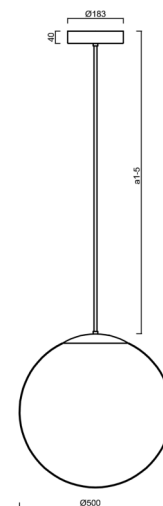

ADRIA P4 HP

Kód produktu: ADR62574

Typ: LED-5L08E950Z11/098/a5 MS 4K##

Krátký popis svítidla: Mosazné závěsné vysokovýkonné LED svítidlo ON/OFF a skleněné stínidlo TRIPLEX OPAL. Tyčový závěs o délce 100 cm.

Technické

Typy svítidel	Klasické on/off
Typ montáže	závěsné - tyč
Materiál základny	Mosaz
Materiál stínidla	třívrstvé sklo TRIPLEX OPÁL
Barva základny	mosaz leštěná
Barva stínidla	bílá
Držení stínidla	ocelový držák
Umístění montáže	strop
Šířka	500 mm
Délka	500 mm
Výška	500 mm
Průměr	ø 500 mm
Délka závěsu	1000 mm
Montážní otvor	3xø5mm
Kabelový vstup	2xø16mm
Energetická třída	D
Rázová pevnost	IK01
Provozní teplota	od -20°C do +30°C

Elektrické

Příkon	59 W
Stupeň krytí	IP40
Objímka	LED modul
Svorkovnice	zacvakávací
Počet svítidel na jistič B10A	15 ks
Počet svítidel na jistič B16A	25 ks
Počet svítidel na jistič C10A	26 ks
Počet svítidel na jistič C16A	42 ks

Světelné

Světelný tok svítidla	8450 lm
Světelný tok zdroje	9600 lm
Měrný výkon	143 lm/W
Teplota	4000 K
Životnost LED L80/B10	100000 hod
CRI	Ra80
MacAdam	3
Fotobiologická bezpečnost svítidla dle EN 62471 (Blue light hazard)	Risk group 0

Eulum data pro výpočtové programy jsou k dispozici na www.osmont.cz.