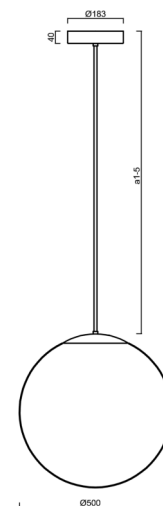

ADRIA P4 HP

Kód produktu: ADR62571

Typ: LED-5L08E950Z11/098/a2 MS 4K##

Krátký popis svítidla: Mosazné závěsné vysokovýkonné LED svítidlo ON/OFF a skleněné stínidlo TRIPLEX OPAL. Tyčový závěs o délce 40 cm.

Technické

Typy svítidel	Klasické on/off
Typ montáže	závěsné - tyč
Materiál základny	Mosaz
Materiál stínidla	třívrstvé sklo TRIPLEX OPÁL
Barva základny	mosaz leštěná
Barva stínidla	bílá
Držení stínidla	ocelový držák
Umístění montáže	strop
Šířka	500 mm
Délka	500 mm
Výška	500 mm
Průměr	ø 500 mm
Délka závěsu	400 mm
Montážní otvor	3xø5mm
Kabelový vstup	2xø16mm
Energetická třída	D
Rázová pevnost	IK01
Provozní teplota	od -20°C do +30°C

Elektrické

Příkon	59 W
Stupeň krytí	IP40
Objímka	LED modul
Svorkovnice	zacvakávací
Počet svítidel na jistič B10A	15 ks
Počet svítidel na jistič B16A	25 ks
Počet svítidel na jistič C10A	26 ks
Počet svítidel na jistič C16A	42 ks

Světelné

Světelný tok svítidla	8450 lm
Světelný tok zdroje	9600 lm
Měrný výkon	143 lm/W
Teplota	4000 K
Životnost LED L80/B10	100000 hod
CRI	Ra80
MacAdam	3
Fotobiologická bezpečnost svítidla dle EN 62471 (Blue light hazard)	Risk group 0

Eulum data pro výpočtové programy jsou k dispozici na www.osmont.cz.