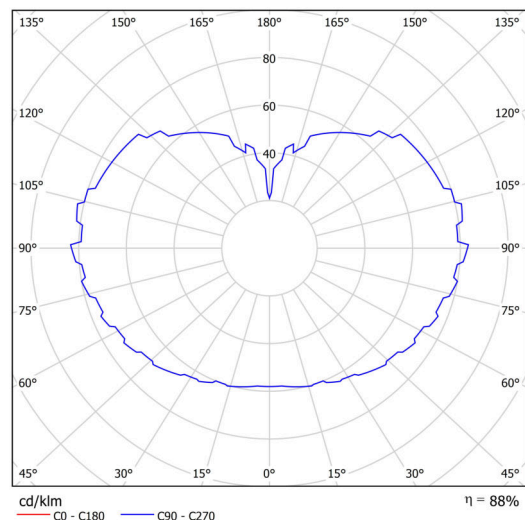

ADRIA P4 HP

Kód produktu: ADR62571

Typ: LED-5L08E950Z11/098/a2 MS 4K##

Krátký popis svítidla: Mosazné závěsné vysokovýkonné LED svítidlo ON/OFF a skleněné stínidlo TRIPLEX OPAL. Tyčový závěs o délce 40 cm.

Technické

Typy svítidel	Klasické on/off
Typ montáže	závěsné - tyč
Materiál základny	Mosaz
Materiál stínidla	třívrstvé sklo TRIPLEX OPÁL
Barva základny	mosaz leštěná
Barva stínidla	bílá
Držení stínidla	ocelový držák
Umístění montáže	strop
Šířka	500 mm
Délka	500 mm
Výška	500 mm
Průměr	ø 500 mm
Délka závěsu	400 mm
Montážní otvor	3xø5mm
Kabelový vstup	2xø16mm
Energetická třída	D
Rázová pevnost	IK01
Provozní teplota	od -20°C do +30°C

Elektrické

Příkon	59 W
Stupeň krytí	IP40
Objímka	LED modul
Svorkovnice	zacvakávací
Počet svítidel na jistič B10A	15 ks
Počet svítidel na jistič B16A	25 ks
Počet svítidel na jistič C10A	26 ks
Počet svítidel na jistič C16A	42 ks

Světelné

Světelný tok svítidla	8450 lm
Světelný tok zdroje	9600 lm
Měrný výkon	143 lm/W
Teplota	4000 K
Životnost LED L80/B10	100000 hod
CRI	Ra80
MacAdam	3
Fotobiologická bezpečnost svítidla dle EN 62471 (Blue light hazard)	Risk group 0

Eulum data pro výpočtové programy jsou k dispozici na www.osmont.cz.