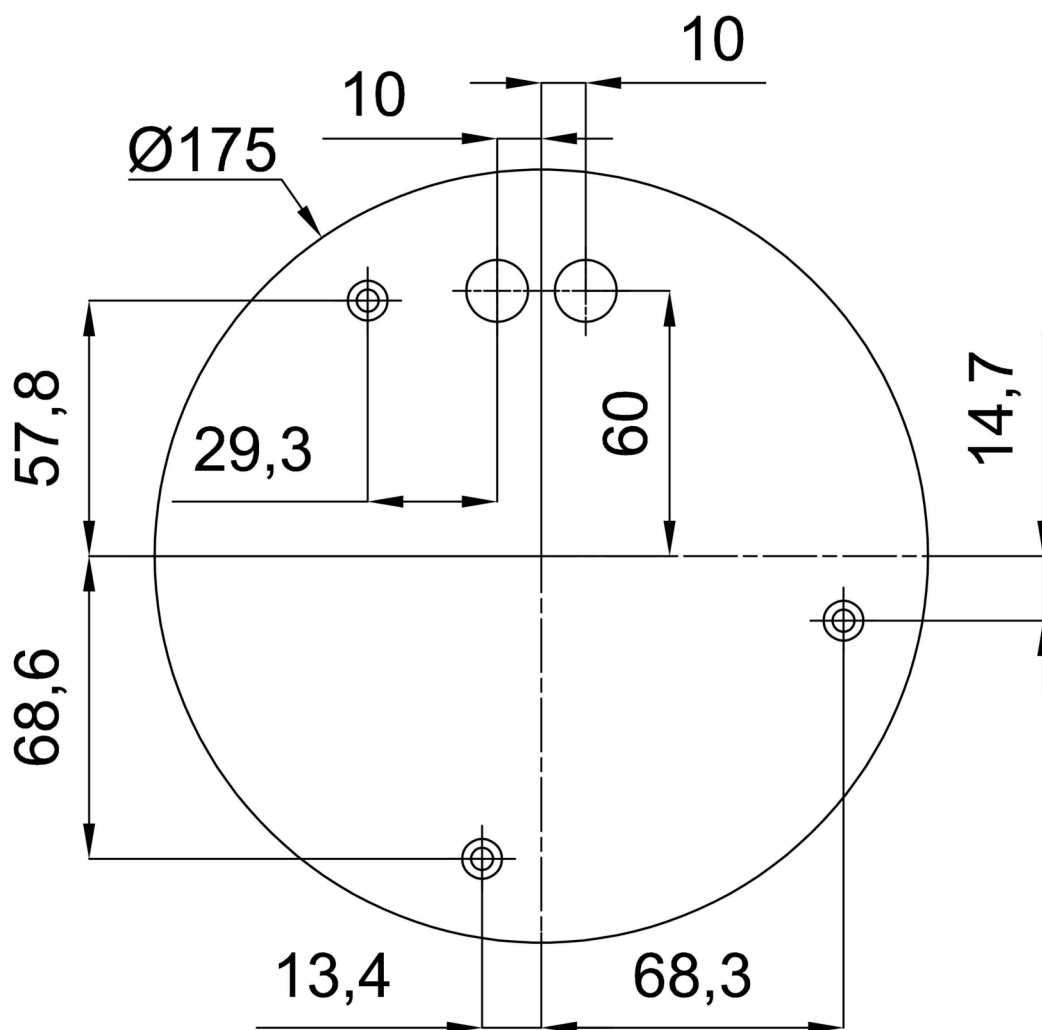

Logistické

EAN	8591728058951
Hmotnost NTT0	7.15 Kg
Hmotnost BTTO	8.95 Kg
Počet kartonů	2 ks
Objem balení	0.157 m³
Balení 1 šířka	0.52 m
Balení 1 délka	0.52 m
Balení 1 výška	0.53 m
Záruka*	60 měsíců

*U akumulátorů je poskytována záruka v délce 12 měsíců od data prodeje.

Montážní rozměry: