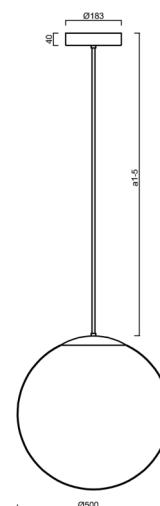

ADRIA P4 HP

Kód produktu: ADR62562

Typ: LED-5L08E950Z11/098/a3 C 4K##

Krátký popis svítidla: Černé závěsné vysokovýkonné LED svítidlo ON/OFF a skleněné stínidlo TRIPLEX OPAL. Tyčový závěs o délce 60 cm.

Technické

Typy svítidel	Klasické on/off
Typ montáže	závěsné - tyč
Materiál základny	ocel
Materiál stínidla	třívrstvé sklo TRIPLEX OPÁL
Barva základny	černá Ral9005
Barva stínidla	bílá
Držení stínidla	ocelový držák
Umístění montáže	strop
Šířka	500 mm
Délka	500 mm
Výška	500 mm
Průměr	ø 500 mm
Délka závěsu	600 mm
Montážní otvor	3xø5mm
Kabelový vstup	2xø16mm
Energetická třída	D
Rázová pevnost	IK01
Provozní teplota	od -20°C do +30°C

Elektrické

Příkon	59 W
Stupeň krytí	IP40
Objemka	LED modul
Svorkovnice	zacvakávací
Počet svítidel na jistič B10A	15 ks
Počet svítidel na jistič B16A	25 ks
Počet svítidel na jistič C10A	26 ks
Počet svítidel na jistič C16A	42 ks

Světelné

Světelný tok svítidla	8450 lm
Světelný tok zdroje	9600 lm
Měrný výkon	143 lm/W
Teplota	4000 K
Životnost LED L80/B10	100000 hod
CRI	Ra80
MacAdam	3
Fotobiologická bezpečnost svítidla dle EN 62471 (Blue light hazard)	Risk group 0

Eulum data pro výpočtové programy jsou k dispozici na www.osmont.cz.