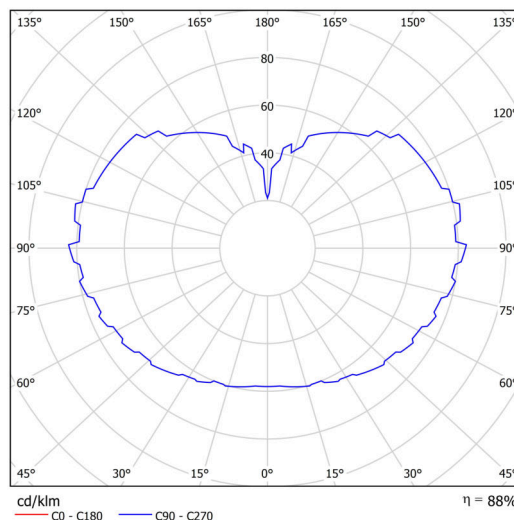

ADRIA P4 HP

Kód produktu: ADR62561

Typ: LED-5L08E950Z11/098/a2 C 4K##

Krátký popis svítidla: Černé závěsné vysokovýkonné LED svítidlo ON/OFF a skleněné stínidlo TRIPLEX OPAL. Tyčový závěs o délce 40 cm.

Technické

Typy svítidel	Klasické on/off
Typ montáže	závěsné - tyč
Materiál základny	ocel
Materiál stínidla	třívrstvé sklo TRIPLEX OPÁL
Barva základny	černá Ral9005
Barva stínidla	bílá
Držení stínidla	ocelový držák
Umístění montáže	strop
Šířka	500 mm
Délka	500 mm
Výška	500 mm
Průměr	Ø 500 mm
Délka závěsu	400 mm
Montážní otvor	3xØ5mm
Kabelový vstup	2xØ16mm
Energetická třída	D
Rázová pevnost	IK01
Provozní teplota	od -20°C do +30°C

Elektrické

Příkon	59 W
Stupeň krytí	IP40
Objemka	LED modul
Svorkovnice	zacvakávací
Počet svítidel na jistič B10A	15 ks
Počet svítidel na jistič B16A	25 ks
Počet svítidel na jistič C10A	26 ks
Počet svítidel na jistič C16A	42 ks

Světelné

Světelný tok svítidla	8450 lm
Světelný tok zdroje	9600 lm
Měrný výkon	143 lm/W
Teplota	4000 K
Životnost LED L80/B10	100000 hod
CRI	Ra80
MacAdam	3
Fotobiologická bezpečnost svítidla dle EN 62471 (Blue light hazard)	Risk group 0

Eulum data pro výpočtové programy jsou k dispozici na www.osmont.cz.