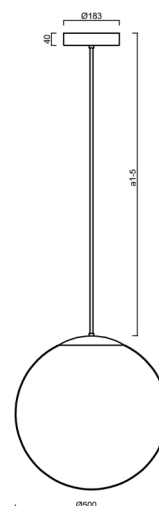

ADRIA P4 HP

Kód produktu: ADR62561

Typ: LED-5L08E950Z11/098/a2 C 4K##

Krátký popis svítidla: Černé závěsné vysokovýkonné LED svítidlo ON/OFF a skleněné stínidlo TRIPLEX OPAL. Tyčový závěs o délce 40 cm.

Technické

Typy svítidel	Klasické on/off
Typ montáže	závěsné - tyč
Materiál základny	ocel
Materiál stínidla	třívrstvé sklo TRIPLEX OPÁL
Barva základny	černá Ral9005
Barva stínidla	bílá
Držení stínidla	ocelový držák
Umístění montáže	strop
Šířka	500 mm
Délka	500 mm
Výška	500 mm
Průměr	Ø 500 mm
Délka závěsu	400 mm
Montážní otvor	3xØ5mm
Kabelový vstup	2xØ16mm
Energetická třída	D
Rázová pevnost	IK01
Provozní teplota	od -20°C do +30°C

Elektrické

Příkon	59 W
Stupeň krytí	IP40
Objemka	LED modul
Svorkovnice	zacvakávací
Počet svítidel na jistič B10A	15 ks
Počet svítidel na jistič B16A	25 ks
Počet svítidel na jistič C10A	26 ks
Počet svítidel na jistič C16A	42 ks

Světelné

Světelný tok svítidla	8450 lm
Světelný tok zdroje	9600 lm
Měrný výkon	143 lm/W
Teplota	4000 K
Životnost LED L80/B10	100000 hod
CRI	Ra80
MacAdam	3
Fotobiologická bezpečnost svítidla dle EN 62471 (Blue light hazard)	Risk group 0

Eulum data pro výpočtové programy jsou k dispozici na www.osmont.cz.