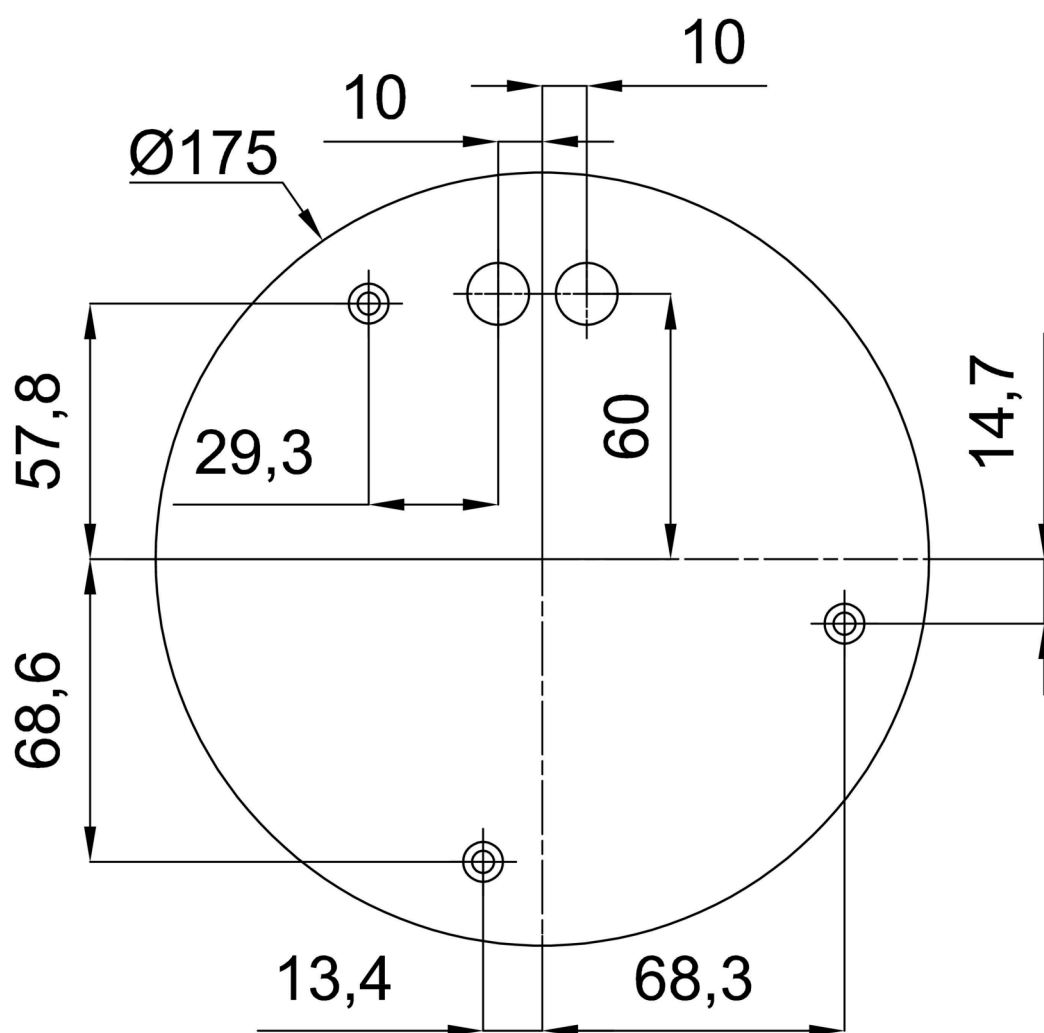

Logistické

EAN	8591728058852
Hmotnost NTT0	7.15 Kg
Hmotnost BTTO	8.95 Kg
Počet kartonů	2 ks
Objem balení	0.157 m³
Balení 1 šířka	0.52 m
Balení 1 délka	0.52 m
Balení 1 výška	0.53 m
Záruka*	60 měsíců

*U akumulátorů je poskytována záruka v délce 12 měsíců od data prodeje.

Montážní rozměry: