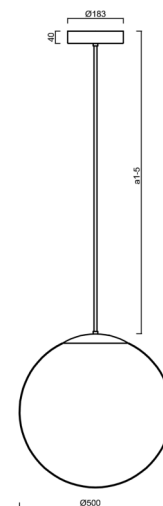

ADRIA P4 HP

Kód produktu: ADR62551

Typ: LED-5L08E950Z11/098/a2 B 4K##

Krátký popis svítidla: Bílé závěsné vysokovýkonné LED svítidlo ON/OFF a skleněné stínidlo TRIPLEX OPAL. Tyčový závěs o délce 40 cm.

Technické

Typy svítidel	Klasické on/off
Typ montáže	závěsné - tyč
Materiál základny	ocel
Materiál stínidla	třívrstvé sklo TRIPLEX OPÁL
Barva základny	bílá Ral9003
Barva stínidla	bílá
Držení stínidla	ocelový držák
Umístění montáže	strop
Šířka	500 mm
Délka	500 mm
Výška	500 mm
Průměr	ø 500 mm
Délka závěsu	400 mm
Montážní otvor	3xø5mm
Kabelový vstup	2xø16mm
Energetická třída	D
Rázová pevnost	IK01
Provozní teplota	od -20°C do +30°C

Elektrické

Příkon	59 W
Stupeň krytí	IP40
Objímka	LED modul
Svorkovnice	zacvakávací
Počet svítidel na jistič B10A	15 ks
Počet svítidel na jistič B16A	25 ks
Počet svítidel na jistič C10A	26 ks
Počet svítidel na jistič C16A	42 ks

Světelné

Světelný tok svítidla	8450 lm
Světelný tok zdroje	9600 lm
Měrný výkon	143 lm/W
Teplota	4000 K
Životnost LED L80/B10	100000 hod
CRI	Ra80
MacAdam	3
Fotobiologická bezpečnost svítidla dle EN 62471 (Blue light hazard)	Risk group 0

Eulum data pro výpočtové programy jsou k dispozici na www.osmont.cz.