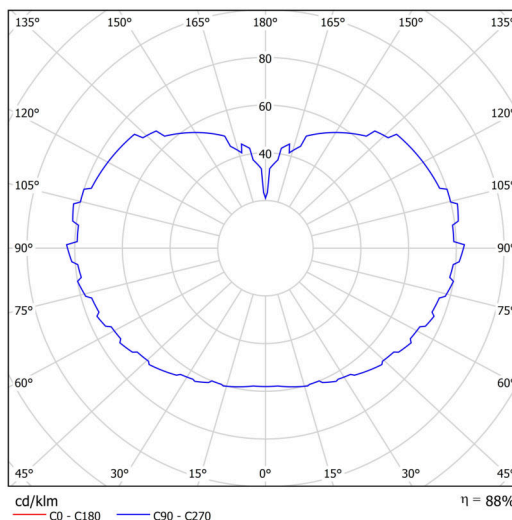

ADRIA P4 HP

Kód produktu: ADR62081

Typ: LED-5L08E950Z11/098/a2 NL 3K##

Krátký popis svítidla: Nerez leštěné závěsné vysokovýkonné LED svítidlo ON/OFF a skleněné stínidlo TRIPLEX OPÁL. Tyčový závěs o délce 40 cm.

Technické

Typy svítidel	Klasické on/off
Typ montáže	závěsné - tyč
Materiál základny	nerez ocel
Materiál stínidla	třívrstvé sklo TRIPLEX OPÁL
Barva základny	nerez leštěná
Barva stínidla	bílá
Držení stínidla	ocelový držák
Umístění montáže	strop
Šířka	500 mm
Délka	500 mm
Výška	500 mm
Průměr	ø 500 mm
Délka závěsu	400 mm
Montážní otvor	3xø5mm
Kabelový vstup	2xø16mm
Energetická třída	D
Rázová pevnost	IK01
Provozní teplota	od -20°C do +30°C

Elektrické

Příkon	59 W
Stupeň krytí	IP40
Objímka	LED modul
Svorkovnice	zacvakávací
Počet svítidel na jistič B10A	15 ks
Počet svítidel na jistič B16A	25 ks
Počet svítidel na jistič C10A	26 ks
Počet svítidel na jistič C16A	42 ks

Světelné

Světelný tok svítidla	8100 lm
Světelný tok zdroje	9200 lm
Měrný výkon	137 lm/W
Teplota	3000 K
Životnost LED L80/B10	100000 hod
CRI	Ra80
MacAdam	3
Fotobiologická bezpečnost svítidla dle EN 62471 (Blue light hazard)	Risk group 0

Eulum data pro výpočtové programy jsou k dispozici na www.osmont.cz.