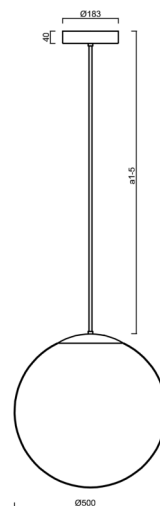

ADRIA P4 HP

Kód produktu: ADR62081

Typ: LED-5L08E950Z11/098/a2 NL 3K##

Krátký popis svítidla: Nerez leštěné závěsné vysokovýkonné LED svítidlo ON/OFF a skleněné stínidlo TRIPLEX OPÁL. Tyčový závěs o délce 40 cm.

Technické

Typy svítidel	Klasické on/off
Typ montáže	závěsné - tyč
Materiál základny	nerez ocel
Materiál stínidla	třívrstvé sklo TRIPLEX OPÁL
Barva základny	nerez leštěná
Barva stínidla	bílá
Držení stínidla	ocelový držák
Umístění montáže	strop
Šířka	500 mm
Délka	500 mm
Výška	500 mm
Průměr	ø 500 mm
Délka závěsu	400 mm
Montážní otvor	3xø5mm
Kabelový vstup	2xø16mm
Energetická třída	D
Rázová pevnost	IK01
Provozní teplota	od -20°C do +30°C

Elektrické

Příkon	59 W
Stupeň krytí	IP40
Objímka	LED modul
Svorkovnice	zacvakávací
Počet svítidel na jistič B10A	15 ks
Počet svítidel na jistič B16A	25 ks
Počet svítidel na jistič C10A	26 ks
Počet svítidel na jistič C16A	42 ks

Světelné

Světelný tok svítidla	8100 lm
Světelný tok zdroje	9200 lm
Měrný výkon	137 lm/W
Teplota	3000 K
Životnost LED L80/B10	100000 hod
CRI	Ra80
MacAdam	3
Fotobiologická bezpečnost svítidla dle EN 62471 (Blue light hazard)	Risk group 0

Eulum data pro výpočtové programy jsou k dispozici na www.osmont.cz.