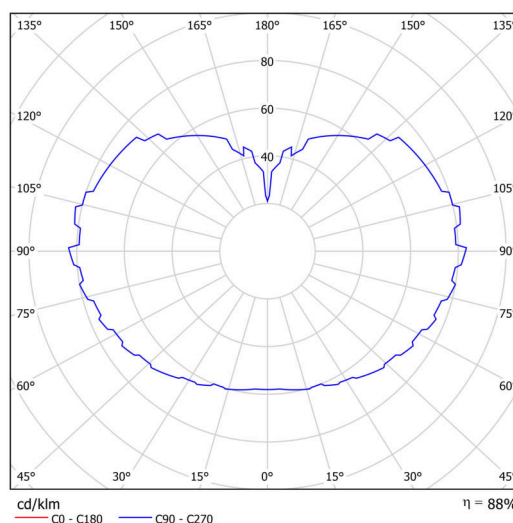

ADRIA P4 HP

Kód produktu: ADR62080

Typ: LED-5L08E950Z11/098/a1 NL 3K##

Krátký popis svítidla: Nerez leštěné závěsné vysokovýkonné LED svítidlo ON/OFF a skleněné stínidlo TRIPLEX OPÁL. Tyčový závěs o délce 20 cm.

Technické

Typy svítidel	Klasické on/off
Typ montáže	závěsné - tyč
Materiál základny	nerez ocel
Materiál stínidla	třívrstvé sklo TRIPLEX OPÁL
Barva základny	nerez leštěná
Barva stínidla	bílá
Držení stínidla	ocelový držák
Umístění montáže	strop
Šířka	500 mm
Délka	500 mm
Výška	500 mm
Průměr	ø 500 mm
Délka závěsu	200 mm
Montážní otvor	3xø5mm
Kabelový vstup	2xø16mm
Energetická třída	D
Rázová pevnost	IK01
Provozní teplota	od -20°C do +30°C

Elektrické

Příkon	59 W
Stupeň krytí	IP40
Objímka	LED modul
Svorkovnice	zacvakávací
Počet svítidel na jistič B10A	15 ks
Počet svítidel na jistič B16A	25 ks
Počet svítidel na jistič C10A	26 ks
Počet svítidel na jistič C16A	42 ks

Světelné

Světelný tok svítidla	8100 lm
Světelný tok zdroje	9200 lm
Měrný výkon	137 lm/W
Teplota	3000 K
Životnost LED L80/B10	100000 hod
CRI	Ra80
MacAdam	3
Fotobiologická bezpečnost svítidla dle EN 62471 (Blue light hazard)	Risk group 0

Eulum data pro výpočtové programy jsou k dispozici na www.osmont.cz.