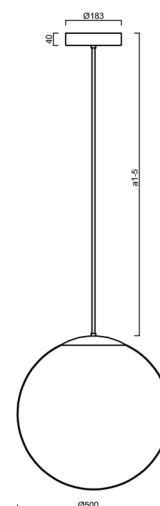

ADRIA P4 HP

Kód produktu: ADR62080

Typ: LED-5L08E950Z11/098/a1 NL 3K##

Krátký popis svítidla: Nerez leštěné závěsné vysokovýkonné LED svítidlo ON/OFF a skleněné stínidlo TRIPLEX OPÁL. Tyčový závěs o délce 20 cm.

Technické

Typy svítidel	Klasické on/off
Typ montáže	závěsné - tyč
Materiál základny	nerez ocel
Materiál stínidla	třívrstvé sklo TRIPLEX OPÁL
Barva základny	nerez leštěná
Barva stínidla	bílá
Držení stínidla	ocelový držák
Umístění montáže	strop
Šířka	500 mm
Délka	500 mm
Výška	500 mm
Průměr	ø 500 mm
Délka závěsu	200 mm
Montážní otvor	3xø5mm
Kabelový vstup	2xø16mm
Energetická třída	D
Rázová pevnost	IK01
Provozní teplota	od -20°C do +30°C

Elektrické

Příkon	59 W
Stupeň krytí	IP40
Objímka	LED modul
Svorkovnice	zacvakávací
Počet svítidel na jistič B10A	15 ks
Počet svítidel na jistič B16A	25 ks
Počet svítidel na jistič C10A	26 ks
Počet svítidel na jistič C16A	42 ks

Světelné

Světelný tok svítidla	8100 lm
Světelný tok zdroje	9200 lm
Měrný výkon	137 lm/W
Teplota	3000 K
Životnost LED L80/B10	100000 hod
CRI	Ra80
MacAdam	3
Fotobiologická bezpečnost svítidla dle EN 62471 (Blue light hazard)	Risk group 0

Eulum data pro výpočtové programy jsou k dispozici na www.osmont.cz.