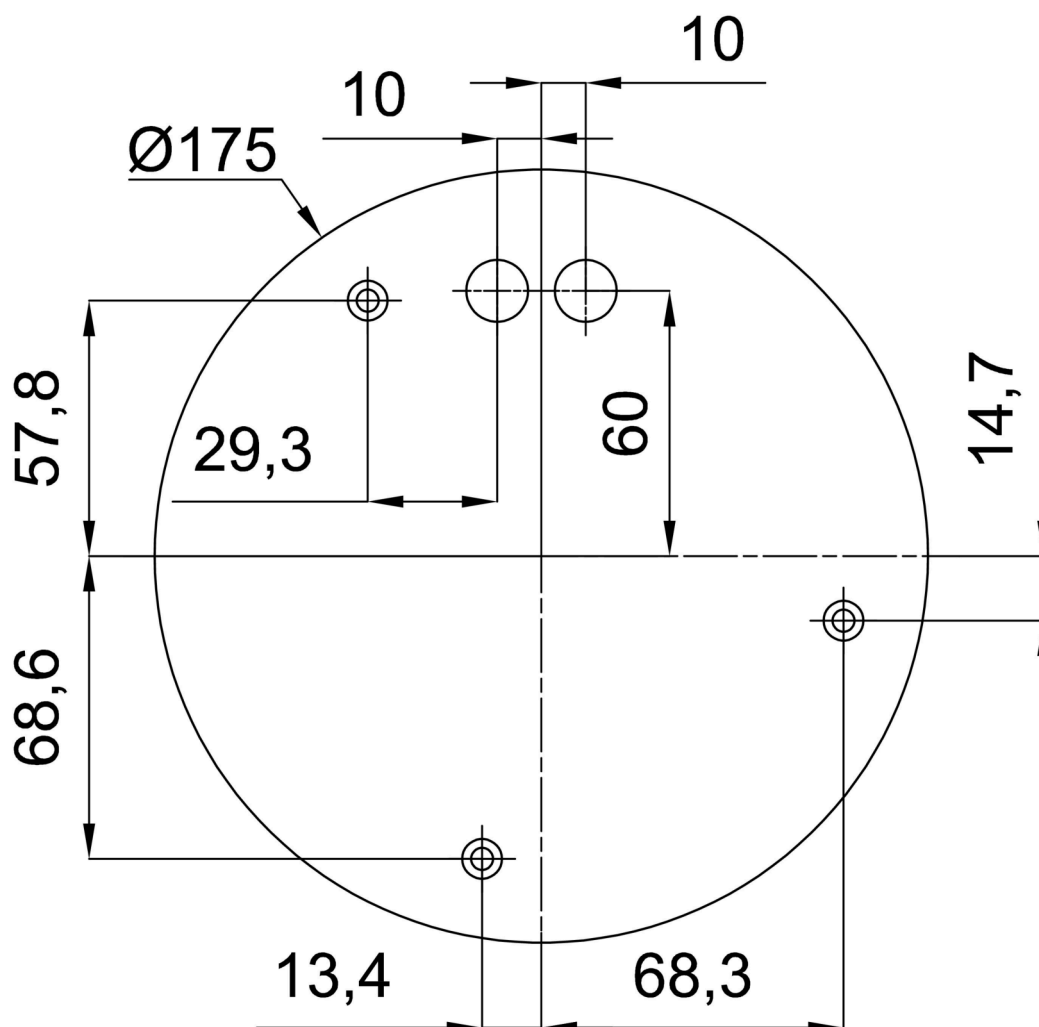

Logistické

EAN	8591728056940
Hmotnost NTT0	7.1 Kg
Hmotnost BTTO	8.9 Kg
Počet kartonů	2 ks
Objem balení	0.157 m³
Balení 1 šířka	0.52 m
Balení 1 délka	0.52 m
Balení 1 výška	0.53 m
Záruka*	60 měsíců

*U akumulátorů je poskytována záruka v délce 12 měsíců od data prodeje.

Montážní rozměry: