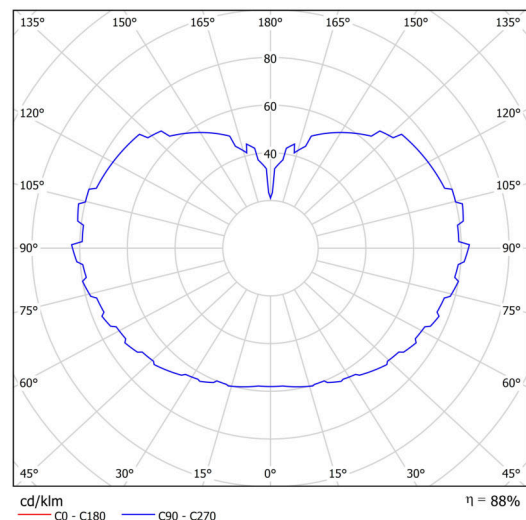

ADRIA P4 HP

Kód produktu: ADR62074

Typ: LED-5L08E950Z11/098/a5 MS 3K##

Krátký popis svítidla: Mosazné závěsné vysokovýkonné LED svítidlo ON/OFF a skleněné stínidlo TRIPLEX OPAL. Tyčový závěs o délce 100 cm.

Technické

Typy svítidel	Klasické on/off
Typ montáže	závěsné - tyč
Materiál základny	Mosaz
Materiál stínidla	třívrstvé sklo TRIPLEX OPÁL
Barva základny	mosaz leštěná
Barva stínidla	bílá
Držení stínidla	ocelový držák
Umístění montáže	strop
Šířka	500 mm
Délka	500 mm
Výška	500 mm
Průměr	ø 500 mm
Délka závěsu	1000 mm
Montážní otvor	3xø5mm
Kabelový vstup	2xø16mm
Energetická třída	D
Rázová pevnost	IK01
Provozní teplota	od -20°C do +30°C

Elektrické

Příkon	59 W
Stupeň krytí	IP40
Objímka	LED modul
Svorkovnice	zacvakávací
Počet svítidel na jistič B10A	15 ks
Počet svítidel na jistič B16A	25 ks
Počet svítidel na jistič C10A	26 ks
Počet svítidel na jistič C16A	42 ks

Světelné

Světelný tok svítidla	8100 lm
Světelný tok zdroje	9200 lm
Měrný výkon	137 lm/W
Teplota	3000 K
Životnost LED L80/B10	100000 hod
CRI	Ra80
MacAdam	3
Fotobiologická bezpečnost svítidla dle EN 62471 (Blue light hazard)	Risk group 0

Eulum data pro výpočtové programy jsou k dispozici na www.osmont.cz.