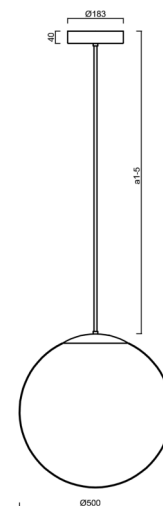

ADRIA P4 HP

Kód produktu: ADR62074

Typ: LED-5L08E950Z11/098/a5 MS 3K##

Krátký popis svítidla: Mosazné závěsné vysokovýkonné LED svítidlo ON/OFF a skleněné stínidlo TRIPLEX OPAL. Tyčový závěs o délce 100 cm.

Technické

Typy svítidel	Klasické on/off
Typ montáže	závěsné - tyč
Materiál základny	Mosaz
Materiál stínidla	třívrstvé sklo TRIPLEX OPÁL
Barva základny	mosaz leštěná
Barva stínidla	bílá
Držení stínidla	ocelový držák
Umístění montáže	strop
Šířka	500 mm
Délka	500 mm
Výška	500 mm
Průměr	ø 500 mm
Délka závěsu	1000 mm
Montážní otvor	3xø5mm
Kabelový vstup	2xø16mm
Energetická třída	D
Rázová pevnost	IK01
Provozní teplota	od -20°C do +30°C

Elektrické

Příkon	59 W
Stupeň krytí	IP40
Objímka	LED modul
Svorkovnice	zacvakávací
Počet svítidel na jistič B10A	15 ks
Počet svítidel na jistič B16A	25 ks
Počet svítidel na jistič C10A	26 ks
Počet svítidel na jistič C16A	42 ks

Světelné

Světelný tok svítidla	8100 lm
Světelný tok zdroje	9200 lm
Měrný výkon	137 lm/W
Teplota	3000 K
Životnost LED L80/B10	100000 hod
CRI	Ra80
MacAdam	3
Fotobiologická bezpečnost svítidla dle EN 62471 (Blue light hazard)	Risk group 0

Eulum data pro výpočtové programy jsou k dispozici na www.osmont.cz.