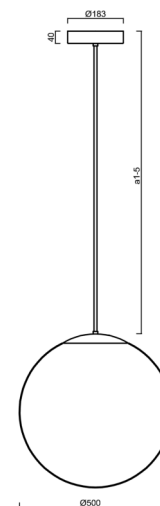

ADRIA P4 HP

LED-5L08E950Z11/098/a5 C 3K##

WWW.OSMONT.CZ

ADRIA P4 HP

Kód produktu: ADR62064

Typ: LED-5L08E950Z11/098/a5 C 3K##

Krátký popis svítidla: Černé závěsné vysokovýkonné LED svítidlo ON/OFF a skleněné stínidlo TRIPLEX OPAL. Tyčový závěs o délce 100 cm.

Technické

Typy svítidel	Klasické on/off
Typ montáže	závěsné - tyč
Materiál základny	ocel
Materiál stínidla	třívrstvé sklo TRIPLEX OPÁL
Barva základny	černá Ral9005
Barva stínidla	bílá
Držení stínidla	ocelový držák
Umístění montáže	strop
Šířka	500 mm
Délka	500 mm
Výška	500 mm
Průměr	Ø 500 mm
Délka závěsu	1000 mm
Montážní otvor	3xØ5mm
Kabelový vstup	2xØ16mm
Energetická třída	D
Rázová pevnost	IK01
Provozní teplota	od -20°C do +30°C