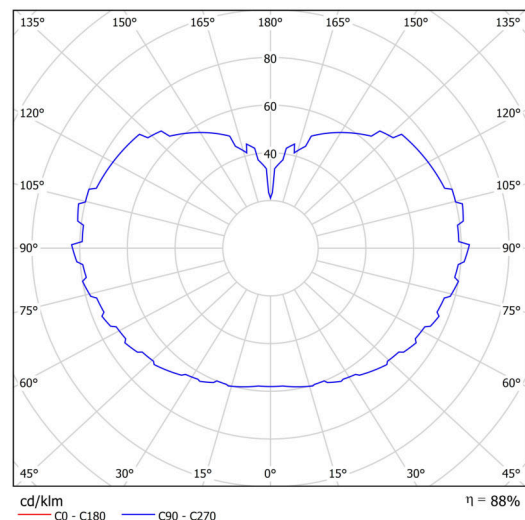

Světelné

Světelný tok svítidla	8100 lm
Světelný tok zdroje	9200 lm
Měrný výkon	137 lm/W
Teplota	3000 K
Životnost LED L80/B10	100000 hod
CRI	Ra80
MacAdam	3
Fotobiologická bezpečnost svítidla dle EN 62471 (Blue light hazard)	Risk group 0