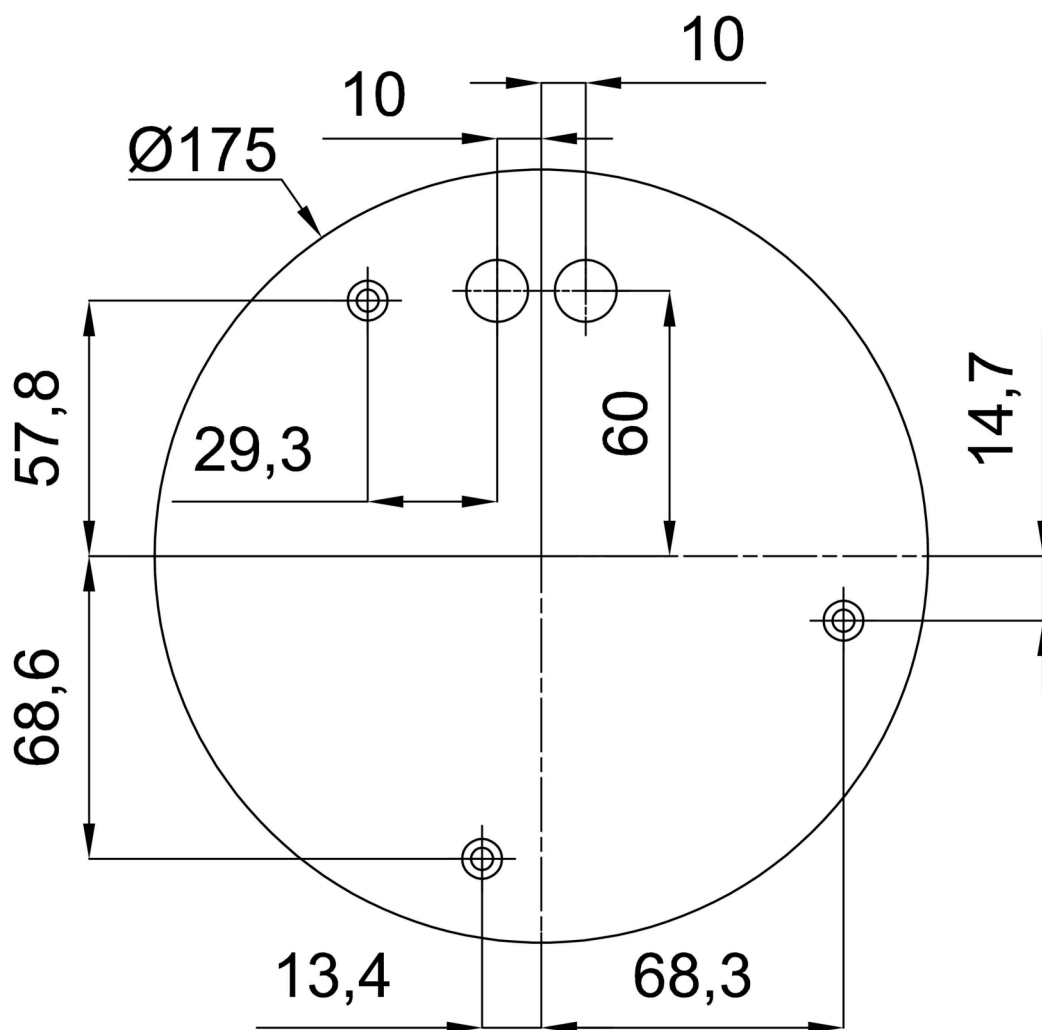

Logistické

EAN	8591728056780
Hmotnost NTT0	7.35 Kg
Hmotnost BTTO	9.15 Kg
Počet kartonů	2 ks
Objem balení	0.157 m³
Balení 1 šířka	0.52 m
Balení 1 délka	0.52 m
Balení 1 výška	0.53 m
Záruka*	60 měsíců

*U akumulátorů je poskytována záruka v délce 12 měsíců od data prodeje.

Montážní rozměry: