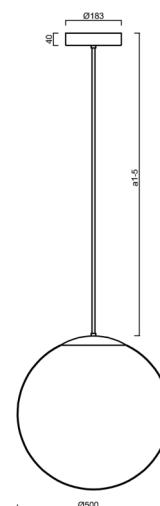

ADRIA P4 HP

Kód produktu: ADR62052

Typ: LED-5L08E950Z11/098/a3 B 3K##

Krátký popis svítidla: Bílé závěsné vysokovýkonné LED svítidlo ON/OFF a skleněné stínidlo TRIPLEX OPAL. Tyčový závěs o délce 60 cm.

Technické

Typy svítidel	Klasické on/off
Typ montáže	závěsné - tyč
Materiál základny	ocel
Materiál stínidla	třívrstvé sklo TRIPLEX OPÁL
Barva základny	bílá Ral9003
Barva stínidla	bílá
Držení stínidla	ocelový držák
Umístění montáže	strop
Šířka	500 mm
Délka	500 mm
Výška	500 mm
Průměr	ø 500 mm
Délka závěsu	600 mm
Montážní otvor	3xø5mm
Kabelový vstup	2xø16mm
Energetická třída	D
Rázová pevnost	IK01
Provozní teplota	od -20°C do +30°C

Elektrické

Příkon	59 W
Stupeň krytí	IP40
Objemka	LED modul
Svorkovnice	zacvakávací
Počet svítidel na jistič B10A	15 ks
Počet svítidel na jistič B16A	25 ks
Počet svítidel na jistič C10A	26 ks
Počet svítidel na jistič C16A	42 ks

Světelné

Světelný tok svítidla	8100 lm
Světelný tok zdroje	9200 lm
Měrný výkon	137 lm/W
Teplota	3000 K
Životnost LED L80/B10	100000 hod
CRI	Ra80
MacAdam	3
Fotobiologická bezpečnost svítidla dle EN 62471 (Blue light hazard)	Risk group 0

Eulum data pro výpočtové programy jsou k dispozici na www.osmont.cz.