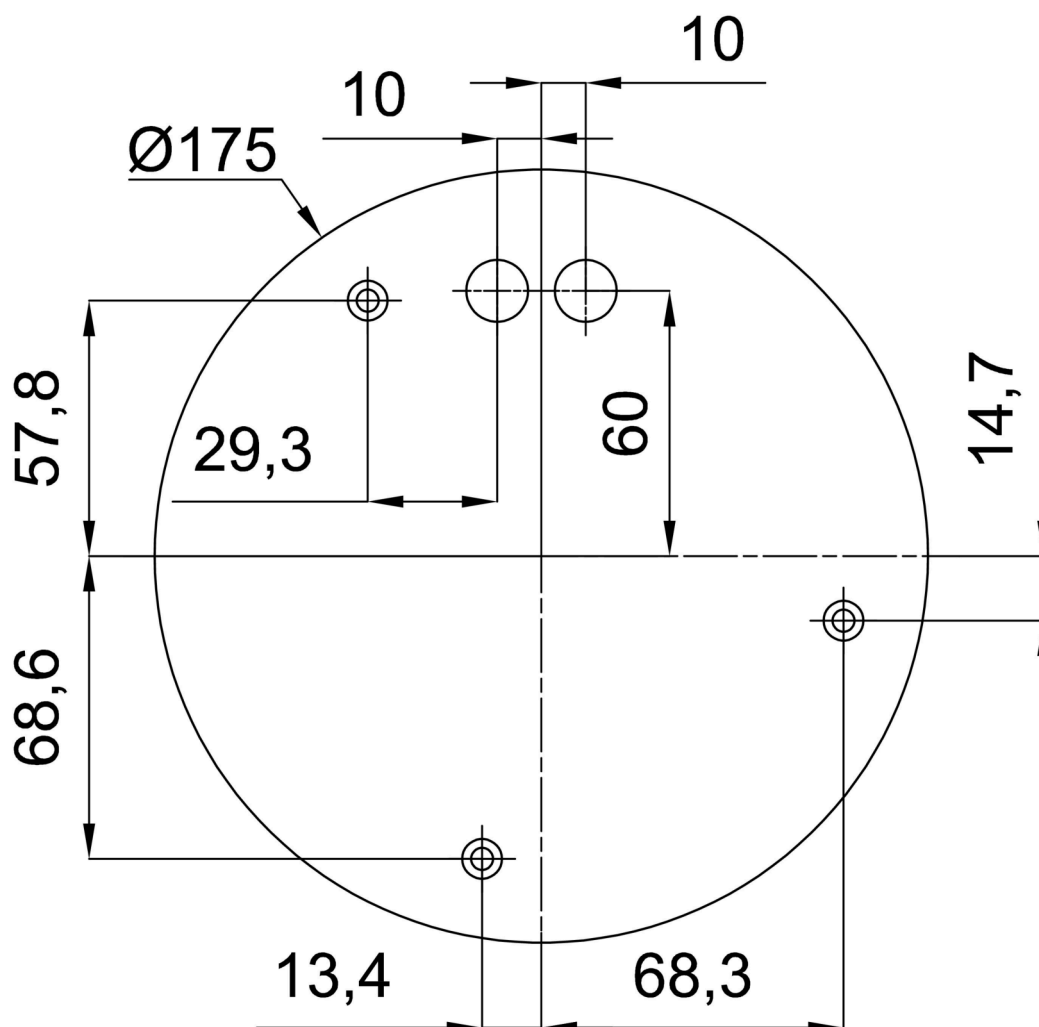

Logistické

EAN	8591728056650
Hmotnost NTT0	7.15 Kg
Hmotnost BTTO	8.95 Kg
Počet kartonů	2 ks
Objem balení	0.157 m³
Balení 1 šířka	0.52 m
Balení 1 délka	0.52 m
Balení 1 výška	0.53 m
Záruka*	60 měsíců

*U akumulátorů je poskytována záruka v délce 12 měsíců od data prodeje.

Montážní rozměry: