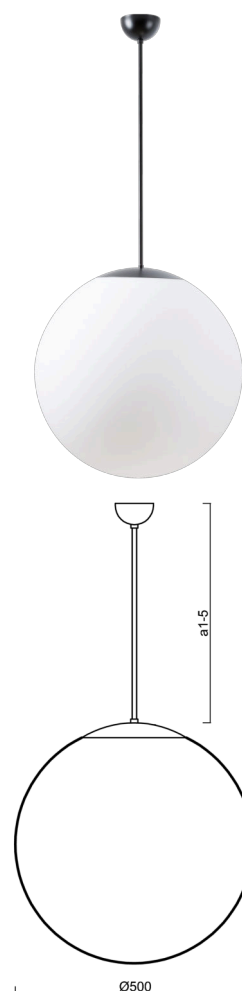

ADRIA P4

Kód produktu: ADR61305

Typ: LED-5L07E900Z11/098/a1/NK1W C 3K##

Krátký popis svítidla: Černé závěsné LED svítidlo nouzové kombinované a skleněné stínidlo TRIPLEX OPAL

Technické

Typy svítidel	Nouzové kombinované
Typ montáže	závěsné - tyč
Materiál základny	ocel
Materiál stínidla	třívrstvé sklo TRIPLEX OPÁL
Barva základny	černá Ral9005
Barva stínidla	bílá
Držení stínidla	sklapovací systém
Umístění montáže	strop
Šířka	500 mm
Délka	500 mm
Výška	500 mm
Průměr	ø 500 mm
Délka závěsu	200 mm
Montážní otvor	není
Kabelový vstup	není
Energetická třída	D
Rázová pevnost	IK01
Provozní teplota	od 0°C do +30°C

Elektrické

Příkon	41 W
Stupeň krytí	IP40
Objemka	LED modul
Typ baterií	NiCd
Čas nouze	3 hod
Svorkovnice	není
Počet svítidel na jistič B10A	25 ks
Počet svítidel na jistič B16A	43 ks
Počet svítidel na jistič C10A	29 ks
Počet svítidel na jistič C16A	52 ks

Světelné

Světelný tok svítidla	5870 lm
Světelný tok zdroje	6670 lm
Světelný tok zdroje v nouzovém režimu	150 lm
Měrný výkon	143 lm/W
Teplota	3000 K
Životnost LED L80/B10	100000 hod
CRI	Ra80
MacAdam	3
Fotobiologická bezpečnost svítidla dle EN 62471 (Blue light hazard)	Risk group 0

Eulum data pro výpočtové programy jsou k dispozici na