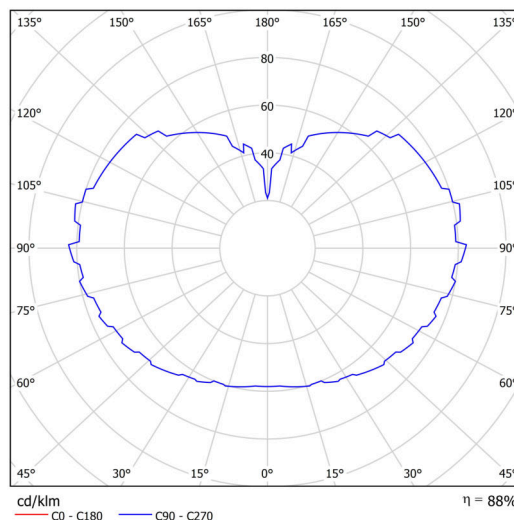

ADRIA P4

Kód produktu: ADR61305

Typ: LED-5L07E900Z11/098/a1/NK1W C 3K##

Krátký popis svítidla: Černé závěsné LED svítidlo nouzové kombinované a skleněné stínidlo TRIPLEX OPAL

Technické

Typy svítidel	Nouzové kombinované
Typ montáže	závěsné - tyč
Materiál základny	ocel
Materiál stínidla	třívrstvé sklo TRIPLEX OPÁL
Barva základny	černá Ral9005
Barva stínidla	bílá
Držení stínidla	sklapovací systém
Umístění montáže	strop
Šířka	500 mm
Délka	500 mm
Výška	500 mm
Průměr	ø 500 mm
Délka závěsu	200 mm
Montážní otvor	není
Kabelový vstup	není
Energetická třída	D
Rázová pevnost	IK01
Provozní teplota	od 0°C do +30°C

Elektrické

Příkon	41 W
Stupeň krytí	IP40
Objemka	LED modul
Typ baterií	NiCd
Čas nouze	3 hod
Svorkovnice	není
Počet svítidel na jistič B10A	25 ks
Počet svítidel na jistič B16A	43 ks
Počet svítidel na jistič C10A	29 ks
Počet svítidel na jistič C16A	52 ks

Světelné

Světelný tok svítidla	5870 lm
Světelný tok zdroje	6670 lm
Světelný tok zdroje v nouzovém režimu	150 lm
Měrný výkon	143 lm/W
Teplota	3000 K
Životnost LED L80/B10	100000 hod
CRI	Ra80
MacAdam	3
Fotobiologická bezpečnost svítidla dle EN 62471 (Blue light hazard)	Risk group 0

Eulum data pro výpočtové programy jsou k dispozici na