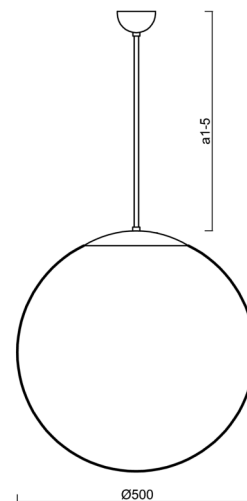

ADRIA P4

Kód produktu: ADR60678

Typ: LED-5L07E900Z11/098/a4/NK1W NL 4K##

Krátký popis svítidla: Nerez leštěné závěsné LED svítidlo nouzové kombinované a skleněné stínidlo TRIPLEX OPAL

Technické

Typy svítidel	Nouzové kombinované
Typ montáže	závěsné - tyč
Materiál základny	nerez ocel
Materiál stínidla	třívrstvé sklo TRIPLEX OPÁL
Barva základny	nerez leštěná
Barva stínidla	bílá
Držení stínidla	sklapovací systém
Umístění montáže	strop
Šířka	500 mm
Délka	500 mm
Výška	500 mm
Průměr	Ø 500 mm
Délka závěsu	800 mm
Montážní otvor	není
Kabelový vstup	není
Energetická třída	D
Rázová pevnost	IK01
Provozní teplota	od 0°C do +30°C

Elektrické

Příkon	41 W
Stupeň krytí	IP40
Objemka	LED modul
Typ baterií	NiCd
Čas nouze	3 hod
Svorkovnice	není
Počet svítidel na jistič B10A	25 ks
Počet svítidel na jistič B16A	43 ks
Počet svítidel na jistič C10A	29 ks
Počet svítidel na jistič C16A	52 ks

Světelné

Světelný tok svítidla	6120 lm
Světelný tok zdroje	6960 lm
Světelný tok zdroje v nouzovém režimu	150 lm
Měrný výkon	149 lm/W
Teplota	4000 K
Životnost LED L80/B10	100000 hod
CRI	Ra80
MacAdam	3
Fotobiologická bezpečnost svítidla dle EN 62471 (Blue light hazard)	Risk group 0

Eulum data pro výpočtové programy jsou k dispozici na