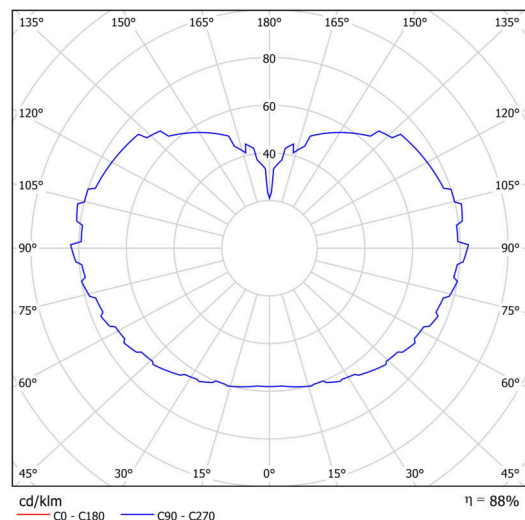

ADRIA P4

Kód produktu: ADR60678

Typ: LED-5L07E900Z11/098/a4/NK1W NL 4K##

Krátký popis svítidla: Nerez leštěné závěsné LED svítidlo nouzové kombinované a skleněné stínidlo TRIPLEX OPAL

Technické

Typy svítidel	Nouzové kombinované
Typ montáže	závěsné - tyč
Materiál základny	nerez ocel
Materiál stínidla	třívrstvé sklo TRIPLEX OPÁL
Barva základny	nerez leštěná
Barva stínidla	bílá
Držení stínidla	sklapovací systém
Umístění montáže	strop
Šířka	500 mm
Délka	500 mm
Výška	500 mm
Průměr	Ø 500 mm
Délka závěsu	800 mm
Montážní otvor	není
Kabelový vstup	není
Energetická třída	D
Rázová pevnost	IK01
Provozní teplota	od 0°C do +30°C

Elektrické

Příkon	41 W
Stupeň krytí	IP40
Objemka	LED modul
Typ baterií	NiCd
Čas nouze	3 hod
Svorkovnice	není
Počet svítidel na jistič B10A	25 ks
Počet svítidel na jistič B16A	43 ks
Počet svítidel na jistič C10A	29 ks
Počet svítidel na jistič C16A	52 ks

Světelné

Světelný tok svítidla	6120 lm
Světelný tok zdroje	6960 lm
Světelný tok zdroje v nouzovém režimu	150 lm
Měrný výkon	149 lm/W
Teplota	4000 K
Životnost LED L80/B10	100000 hod
CRI	Ra80
MacAdam	3
Fotobiologická bezpečnost svítidla dle EN 62471 (Blue light hazard)	Risk group 0

Eulum data pro výpočtové programy jsou k dispozici na