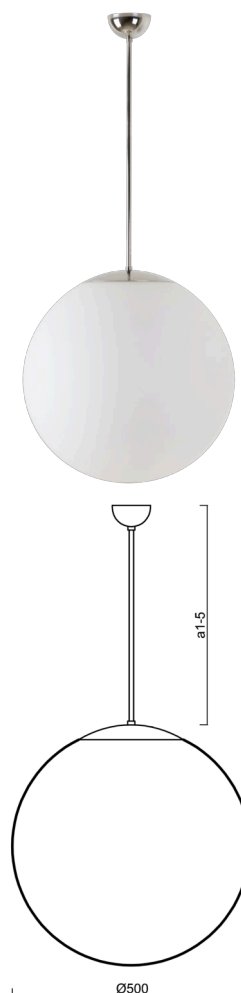

ADRIA P4

Kód produktu: ADR60673

Typ: LED-5L07E900Z11/098/a4 NL DALI 4K##

Krátký popis svítidla: Nerez leštěné závěsné LED svítidlo DALI a skleněné stínidlo TRIPLEX OPAL

Technické

Typy svítidel	Stmívatelné
Typ montáže	závěsné - tyč
Materiál základny	nerez ocel
Materiál stínidla	třívrstvé sklo TRIPLEX OPÁL
Barva základny	nerez leštěná
Barva stínidla	bílá
Držení stínidla	ocelový držák
Umístění montáže	strop
Šířka	500 mm
Délka	500 mm
Výška	500 mm
Průměr	Ø 500 mm
Délka závěsu	800 mm
Montážní otvor	není
Kabelový vstup	není
Energetická třída	D
Rázová pevnost	IK01
Provozní teplota	od -20°C do +30°C

Elektrické

Příkon	41 W
Stupeň krytí	IP40
Objemka	LED modul
Svorkovnice	není
Počet svítidel na jistič B10A	14 ks
Počet svítidel na jistič B16A	23 ks
Počet svítidel na jistič C10A	23 ks
Počet svítidel na jistič C16A	38 ks

Světelné

Světelný tok svítidla	6120 lm
Světelný tok zdroje	6960 lm
Měrný výkon	149 lm/W
Teplota	4000 K
Životnost LED L80/B10	100000 hod
CRI	Ra80
MacAdam	3
Fotobiologická bezpečnost svítidla dle EN 62471 (Blue light hazard)	Risk group 0

Eulum data pro výpočtové programy jsou k dispozici na www.osmont.cz.