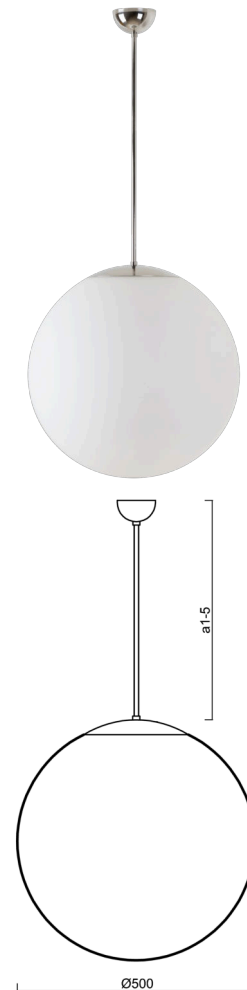

ADRIA P4

Kód produktu: ADR60665

Typ: LED-5L07E900Z11/098/a1 NL 4K##

Krátký popis svítidla: Nerez leštěné závěsné LED svítidlo ON/OFF a skleněné stínidlo TRIPLEX OPAL

Technické

Typy svítidel	Klasické on/off
Typ montáže	závěsné - tyč
Materiál základny	nerez ocel
Materiál stínidla	třívrstvé sklo TRIPLEX OPÁL
Barva základny	nerez leštěná
Barva stínidla	bílá
Držení stínidla	ocelový držák
Umístění montáže	strop
Šířka	500 mm
Délka	500 mm
Výška	500 mm
Průměr	Ø 500 mm
Délka závěsu	200 mm
Montážní otvor	není
Kabelový vstup	není
Energetická třída	D
Rázová pevnost	IK01
Provozní teplota	od -20°C do +30°C

Elektrické

Příkon	41 W
Stupeň krytí	IP40
Objímka	LED modul
Svorkovnice	není
Počet svítidel na jistič B10A	35 ks
Počet svítidel na jistič B16A	65 ks
Počet svítidel na jistič C10A	35 ks
Počet svítidel na jistič C16A	65 ks

Světelné

Světelný tok svítidla	6120 lm
Světelný tok zdroje	6960 lm
Měrný výkon	149 lm/W
Teplota	4000 K
Životnost LED L80/B10	100000 hod
CRI	Ra80
MacAdam	3
Fotobiologická bezpečnost svítidla dle EN 62471 (Blue light hazard)	Risk group 0

Eulum data pro výpočtové programy jsou k dispozici na www.osmont.cz.