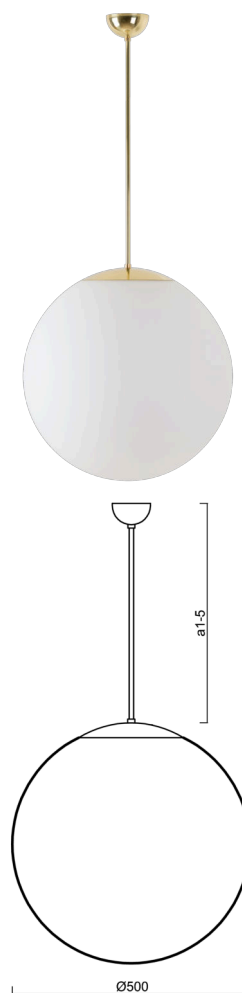

ADRIA P4

Kód produktu: ADR60661

Typ: LED-5L07E900Z11/098/a2/NK1W MS 4K##

Krátký popis svítidla: Mosazné závěsné LED svítidlo nouzové kombinované a skleněné stínidlo TRIPLEX OPAL

Technické

Typy svítidel	Nouzové kombinované
Typ montáže	závěsné - tyč
Materiál základny	Mosaz
Materiál stínidla	třívrstvé sklo TRIPLEX OPÁL
Barva základny	mosaz leštěná
Barva stínidla	bílá
Držení stínidla	sklapovací systém
Umístění montáže	strop
Šířka	500 mm
Délka	500 mm
Výška	500 mm
Průměr	Ø 500 mm
Délka závěsu	400 mm
Montážní otvor	není
Kabelový vstup	není
Energetická třída	D
Rázová pevnost	IK01
Provozní teplota	od 0°C do +30°C

Elektrické

Příkon	41 W
Stupeň krytí	IP40
Objemka	LED modul
Typ baterií	NiCd
Čas nouze	3 hod
Svorkovnice	není
Počet svítidel na jistič B10A	25 ks
Počet svítidel na jistič B16A	43 ks
Počet svítidel na jistič C10A	29 ks
Počet svítidel na jistič C16A	52 ks

Světelné

Světelný tok svítidla	6120 lm
Světelný tok zdroje	6960 lm
Světelný tok zdroje v nouzovém režimu	150 lm
Měrný výkon	149 lm/W
Teplota	4000 K
Životnost LED L80/B10	100000 hod
CRI	Ra80
MacAdam	3
Fotobiologická bezpečnost svítidla dle EN 62471 (Blue light hazard)	Risk group 0

Eulum data pro výpočtové programy jsou k dispozici na