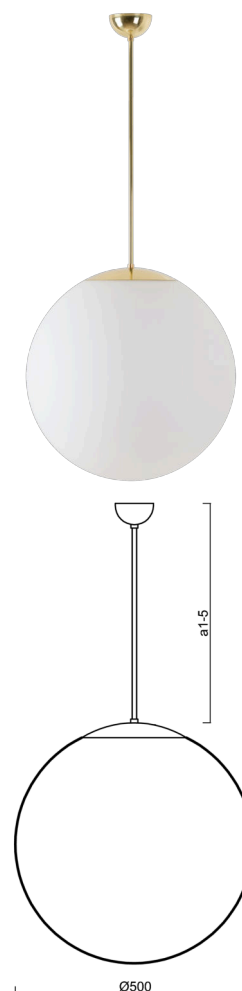

ADRIA P4

Kód produktu: ADR60660

Typ: LED-5L07E900Z11/098/a1/NK1W MS 4K##

Krátký popis svítidla: Mosazné závěsné LED svítidlo nouzové kombinované a skleněné stínidlo TRIPLEX OPAL

Technické

Typy svítidel	Nouzové kombinované
Typ montáže	závěsné - tyč
Materiál základny	Mosaz
Materiál stínidla	třívrstvé sklo TRIPLEX OPÁL
Barva základny	mosaz leštěná
Barva stínidla	bílá
Držení stínidla	sklapovací systém
Umístění montáže	strop
Šířka	500 mm
Délka	500 mm
Výška	500 mm
Průměr	ø 500 mm
Délka závěsu	200 mm
Montážní otvor	není
Kabelový vstup	není
Energetická třída	D
Rázová pevnost	IK01
Provozní teplota	od 0°C do +30°C

Elektrické

Příkon	41 W
Stupeň krytí	IP40
Objemka	LED modul
Typ baterií	NiCd
Čas nouze	3 hod
Svorkovnice	není
Počet svítidel na jistič B10A	25 ks
Počet svítidel na jistič B16A	43 ks
Počet svítidel na jistič C10A	29 ks
Počet svítidel na jistič C16A	52 ks

Světelné

Světelný tok svítidla	6120 lm
Světelný tok zdroje	6960 lm
Světelný tok zdroje v nouzovém režimu	150 lm
Měrný výkon	149 lm/W
Teplota	4000 K
Životnost LED L80/B10	100000 hod
CRI	Ra80
MacAdam	3
Fotobiologická bezpečnost svítidla dle EN 62471 (Blue light hazard)	Risk group 0

Eulum data pro výpočtové programy jsou k dispozici na