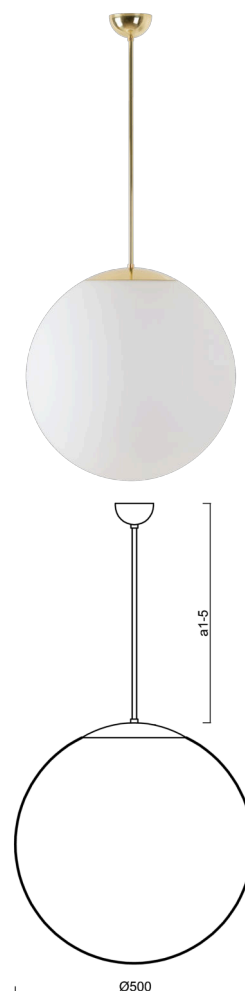

ADRIA P4

Kód produktu: ADR60651

Typ: LED-5L07E900Z11/098/a2 MS 4K##

Krátký popis svítidla: Mosazné závěsné LED svítidlo ON/OFF a skleněné stínidlo TRIPLEX OPAL

Technické

Typy svítidel	Klasické on/off
Typ montáže	závěsné - tyč
Materiál základny	Mosaz
Materiál stínidla	třívrstvé sklo TRIPLEX OPÁL
Barva základny	mosaz leštěná
Barva stínidla	bílá
Držení stínidla	ocelový držák
Umístění montáže	strop
Šířka	500 mm
Délka	500 mm
Výška	500 mm
Průměr	Ø 500 mm
Délka závěsu	400 mm
Montážní otvor	není
Kabelový vstup	není
Energetická třída	D
Rázová pevnost	IK01
Provozní teplota	od -20°C do +30°C

Elektrické

Příkon	41 W
Stupeň krytí	IP40
Objemka	LED modul
Svorkovnice	není
Počet svítidel na jistič B10A	35 ks
Počet svítidel na jistič B16A	65 ks
Počet svítidel na jistič C10A	35 ks
Počet svítidel na jistič C16A	65 ks

Světelné

Světelný tok svítidla	6120 lm
Světelný tok zdroje	6960 lm
Měrný výkon	149 lm/W
Teplota	4000 K
Životnost LED L80/B10	100000 hod
CRI	Ra80
MacAdam	3
Fotobiologická bezpečnost svítidla dle EN 62471 (Blue light hazard)	Risk group 0

Eulum data pro výpočtové programy jsou k dispozici na www.osmont.cz.