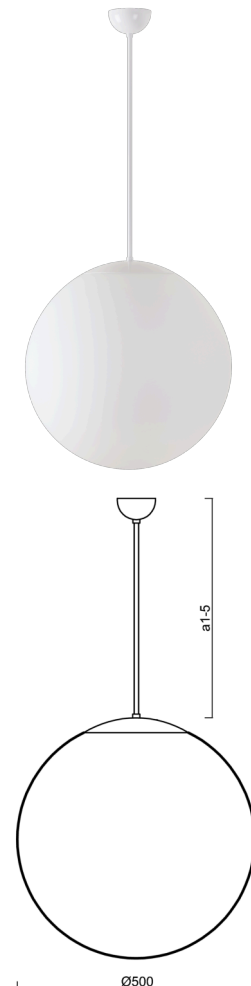

ADRIA P4

Kód produktu: ADR60648

Typ: LED-5L07E900Z11/098/a4/NK1W B 4K##

Krátký popis svítidla: Bílé závěsné LED svítidlo nouzové kombinované a skleněné stínidlo TRIPLEX OPAL

Technické

Typy svítidel	Nouzové kombinované
Typ montáže	závěsné - tyč
Materiál základny	ocel
Materiál stínidla	třívrstvé sklo TRIPLEX OPÁL
Barva základny	bílá Ral9003
Barva stínidla	bílá
Držení stínidla	sklapovací systém
Umístění montáže	strop
Šířka	500 mm
Délka	500 mm
Výška	500 mm
Průměr	ø 500 mm
Délka závěsu	800 mm
Montážní otvor	není
Kabelový vstup	není
Energetická třída	D
Rázová pevnost	IK01
Provozní teplota	od 0°C do +30°C

Elektrické

Příkon	41 W
Stupeň krytí	IP40
Objemka	LED modul
Typ baterií	NiCd
Čas nouze	3 hod
Svorkovnice	není
Počet svítidel na jistič B10A	25 ks
Počet svítidel na jistič B16A	43 ks
Počet svítidel na jistič C10A	29 ks
Počet svítidel na jistič C16A	52 ks

Světelné

Světelný tok svítidla	6120 lm
Světelný tok zdroje	6960 lm
Světelný tok zdroje v nouzovém režimu	150 lm
Měrný výkon	149 lm/W
Teplota	4000 K
Životnost LED L80/B10	100000 hod
CRI	Ra80
MacAdam	3
Fotobiologická bezpečnost svítidla dle EN 62471 (Blue light hazard)	Risk group 0

Eulum data pro výpočtové programy jsou k dispozici na