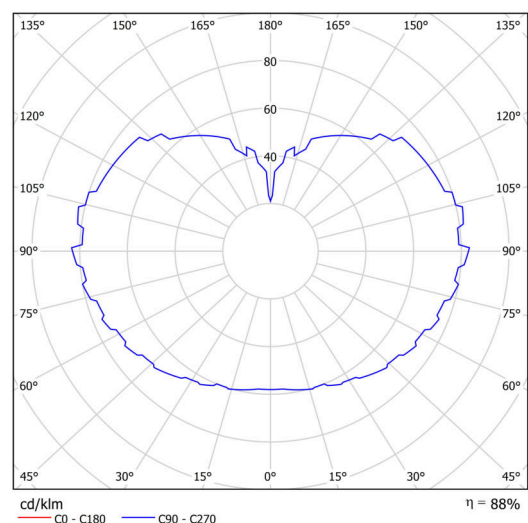

ADRIA P4

Kód produktu: ADR60648

Typ: LED-5L07E900Z11/098/a4/NK1W B 4K##

Krátký popis svítidla: Bílé závěsné LED svítidlo nouzové kombinované a skleněné stínidlo TRIPLEX OPAL

Technické

Typy svítidel	Nouzové kombinované
Typ montáže	závěsné - tyč
Materiál základny	ocel
Materiál stínidla	třívrstvé sklo TRIPLEX OPÁL
Barva základny	bílá Ral9003
Barva stínidla	bílá
Držení stínidla	sklapovací systém
Umístění montáže	strop
Šířka	500 mm
Délka	500 mm
Výška	500 mm
Průměr	ø 500 mm
Délka závěsu	800 mm
Montážní otvor	není
Kabelový vstup	není
Energetická třída	D
Rázová pevnost	IK01
Provozní teplota	od 0°C do +30°C

Elektrické

Příkon	41 W
Stupeň krytí	IP40
Objemka	LED modul
Typ baterií	NiCd
Čas nouze	3 hod
Svorkovnice	není
Počet svítidel na jistič B10A	25 ks
Počet svítidel na jistič B16A	43 ks
Počet svítidel na jistič C10A	29 ks
Počet svítidel na jistič C16A	52 ks

Světelné

Světelný tok svítidla	6120 lm
Světelný tok zdroje	6960 lm
Světelný tok zdroje v nouzovém režimu	150 lm
Měrný výkon	149 lm/W
Teplota	4000 K
Životnost LED L80/B10	100000 hod
CRI	Ra80
MacAdam	3
Fotobiologická bezpečnost svítidla dle EN 62471 (Blue light hazard)	Risk group 0

Eulum data pro výpočtové programy jsou k dispozici na