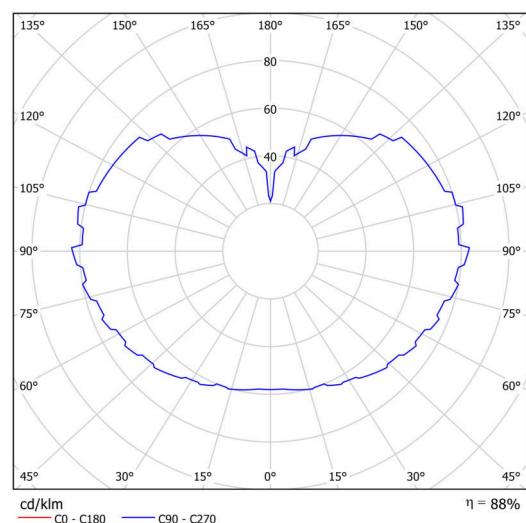

ADRIA P4

Kód produktu: ADR60191

Typ: LED-5L07E900Z11/098/a2/NK1W NB 3K##

Krátký popis svítidla: Nerez broušené závěsné LED svítidlo nouzové kombinované a skleněné stínidlo TRIPLEX OPAL

Technické

Typy svítidel	Nouzové kombinované
Typ montáže	závěsné - tyč
Materiál základny	nerez ocel
Materiál stínidla	třívrstvé sklo TRIPLEX OPÁL
Barva základny	nerez broušená
Barva stínidla	bílá
Držení stínidla	sklapovací systém
Umístění montáže	strop
Šířka	500 mm
Délka	500 mm
Výška	500 mm
Průměr	ø 500 mm
Délka závěsu	400 mm
Montážní otvor	není
Kabelový vstup	není
Energetická třída	D
Rázová pevnost	IK01
Provozní teplota	od 0°C do +30°C

Elektrické

Příkon	41 W
Stupeň krytí	IP40
Objemka	LED modul
Typ baterií	NiCd
Čas nouze	3 hod
Svorkovnice	není
Počet svítidel na jistič B10A	25 ks
Počet svítidel na jistič B16A	43 ks
Počet svítidel na jistič C10A	29 ks
Počet svítidel na jistič C16A	52 ks

Světelné

Světelný tok svítidla	5870 lm
Světelný tok zdroje	6670 lm
Světelný tok zdroje v nouzovém režimu	150 lm
Měrný výkon	143 lm/W
Teplota	3000 K
Životnost LED L80/B10	100000 hod
CRI	Ra80
MacAdam	3
Fotobiologická bezpečnost svítidla dle EN 62471 (Blue light hazard)	Risk group 0

Eulum data pro výpočtové programy jsou k dispozici na