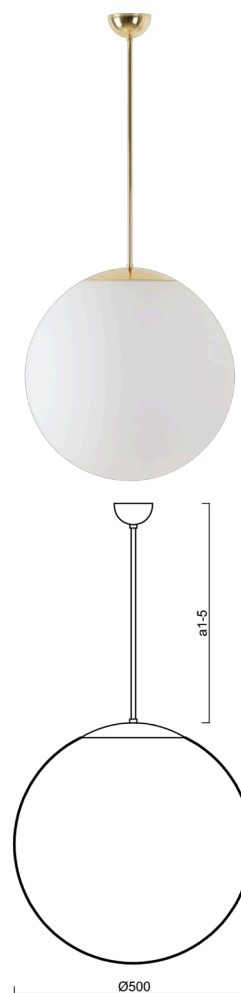

ADRIA P4

Kód produktu: ADR60163

Typ: LED-5L07E900Z11/098/a4/NK1W MS 3K##

Krátký popis svítidla: Mosazné závěsné LED svítidlo nouzové kombinované a skleněné stínidlo TRIPLEX OPAL

Technické

Typy svítidel	Nouzové kombinované
Typ montáže	závěsné - tyč
Materiál základny	Mosaz
Materiál stínidla	třívrstvé sklo TRIPLEX OPÁL
Barva základny	mosaz leštěná
Barva stínidla	bílá
Držení stínidla	sklapovací systém
Umístění montáže	strop
Šířka	500 mm
Délka	500 mm
Výška	500 mm
Průměr	Ø 500 mm
Délka závěsu	800 mm
Montážní otvor	není
Kabelový vstup	není
Energetická třída	D
Rázová pevnost	IK01
Provozní teplota	od 0°C do +30°C

Elektrické

Příkon	41 W
Stupeň krytí	IP40
Objemka	LED modul
Typ baterií	NiCd
Čas nouze	3 hod
Svorkovnice	není
Počet svítidel na jistič B10A	25 ks
Počet svítidel na jistič B16A	43 ks
Počet svítidel na jistič C10A	29 ks
Počet svítidel na jistič C16A	52 ks

Světelné

Světelný tok svítidla	5870 lm
Světelný tok zdroje	6670 lm
Světelný tok zdroje v nouzovém režimu	150 lm
Měrný výkon	143 lm/W
Teplota	3000 K
Životnost LED L80/B10	100000 hod
CRI	Ra80
MacAdam	3
Fotobiologická bezpečnost svítidla dle EN 62471 (Blue light hazard)	Risk group 0

Eulum data pro výpočtové programy jsou k dispozici na