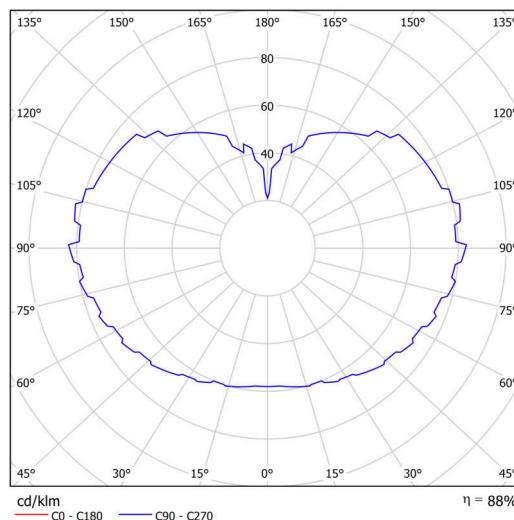

ADRIA P4

Kód produktu: ADR60163

Typ: LED-5L07E900Z11/098/a4/NK1W MS 3K##

Krátký popis svítidla: Mosazné závěsné LED svítidlo nouzové kombinované a skleněné stínidlo TRIPLEX OPAL

Technické

Typy svítidel	Nouzové kombinované
Typ montáže	závěsné - tyč
Materiál základny	Mosaz
Materiál stínidla	třívrstvé sklo TRIPLEX OPÁL
Barva základny	mosaz leštěná
Barva stínidla	bílá
Držení stínidla	sklapovací systém
Umístění montáže	strop
Šířka	500 mm
Délka	500 mm
Výška	500 mm
Průměr	Ø 500 mm
Délka závěsu	800 mm
Montážní otvor	není
Kabelový vstup	není
Energetická třída	D
Rázová pevnost	IK01
Provozní teplota	od 0°C do +30°C

Elektrické

Příkon	41 W
Stupeň krytí	IP40
Objemka	LED modul
Typ baterií	NiCd
Čas nouze	3 hod
Svorkovnice	není
Počet svítidel na jistič B10A	25 ks
Počet svítidel na jistič B16A	43 ks
Počet svítidel na jistič C10A	29 ks
Počet svítidel na jistič C16A	52 ks

Světelné

Světelný tok svítidla	5870 lm
Světelný tok zdroje	6670 lm
Světelný tok zdroje v nouzovém režimu	150 lm
Měrný výkon	143 lm/W
Teplota	3000 K
Životnost LED L80/B10	100000 hod
CRI	Ra80
MacAdam	3
Fotobiologická bezpečnost svítidla dle EN 62471 (Blue light hazard)	Risk group 0

Eulum data pro výpočtové programy jsou k dispozici na