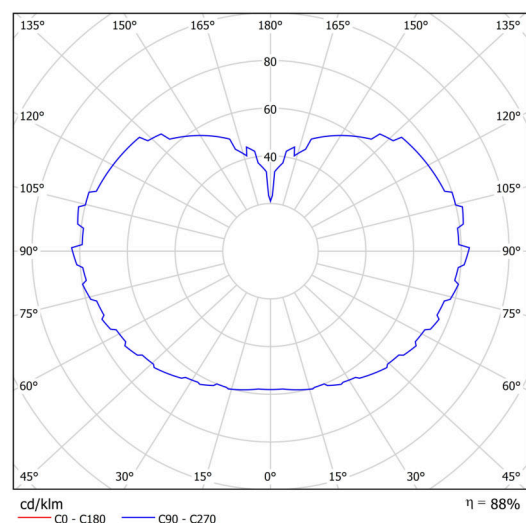

ADRIA P4

Kód produktu: ADR60157

Typ: LED-5L07E900Z11/098/a3 MS DALI 3K##

Krátký popis svítidla: Mosazné závěsné LED svítidlo DALI a skleněné stínidlo TRIPLEX OPAL

Technické

Typy svítidel	Stmívatelné
Typ montáže	závěsné - tyč
Materiál základny	Mosaz
Materiál stínidla	třívrstvé sklo TRIPLEX OPÁL
Barva základny	mosaz leštěná
Barva stínidla	bílá
Držení stínidla	ocelový držák
Umístění montáže	strop
Šířka	500 mm
Délka	500 mm
Výška	500 mm
Průměr	Ø 500 mm
Délka závěsu	600 mm
Montážní otvor	není
Kabelový vstup	není
Energetická třída	D
Rázová pevnost	IK01
Provozní teplota	od -20°C do +30°C

Elektrické

Příkon	41 W
Stupeň krytí	IP40
Objemka	LED modul
Svorkovnice	není
Počet svítidel na jistič B10A	14 ks
Počet svítidel na jistič B16A	23 ks
Počet svítidel na jistič C10A	23 ks
Počet svítidel na jistič C16A	38 ks

Světelné

Světelný tok svítidla	5870 lm
Světelný tok zdroje	6670 lm
Měrný výkon	143 lm/W
Teplota	3000 K
Životnost LED L80/B10	100000 hod
CRI	Ra80
MacAdam	3
Fotobiologická bezpečnost svítidla dle EN 62471 (Blue light hazard)	Risk group 0

Eulum data pro výpočtové programy jsou k dispozici na www.osmont.cz.