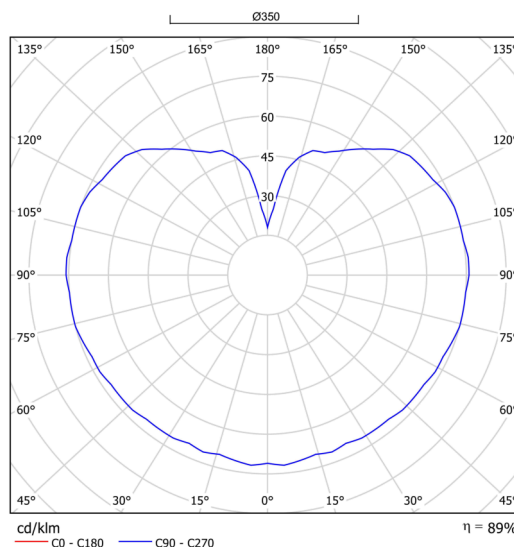

ADRIA P3A HP

Kód produktu: ADR50783

Typ: LED-5L06E900Z11/097/L100 MS 4K#

Krátký popis svítidla: Mosazné závěsné vysokovýkonné LED svítidlo ON/OFF a skleněné stínidlo TRIPLEX OPAL. Tyčový závěs o délce 100 cm.

Technická data

Typy svítidel	Klasické on/off
Typ montáže	závěsné - tyč
Materiál základny	Mosaz
Materiál stínidla	třívrstvé sklo TRIPLEX OPÁL
Barva základny	mosaz leštěná
Barva stínidla	bílá
Držení stínidla	ocelový držák
Umístění montáže	strop
Šířka	350 mm
Délka	350 mm
Výška	350 mm
Průměr	ø 350 mm
Délka závěsu	1000 mm
Montážní otvor	není
Energetická třída	D
Rázová pevnost	IK01
Provozní teplota	od -20°C do +30°C

Elektrická data

Příkon	43 W
Stupeň krytí	IP40
Objemka	LED modul
Svorkovnice	není

Světelná data

Světelný tok svítidla	5870 lm
Světelný tok zdroje	6670 lm
Teplota chromatičnosti	4000 K
Životnost LED L80/B10	100000 hod
CRI	Ra80
MacAdam	3
Fotobiologická bezpečnost svítidla dle EN 62471 (Blue light hazard)	Risk group 0

Eulum data pro výpočtové programy jsou k dispozici na www.osmont.cz.