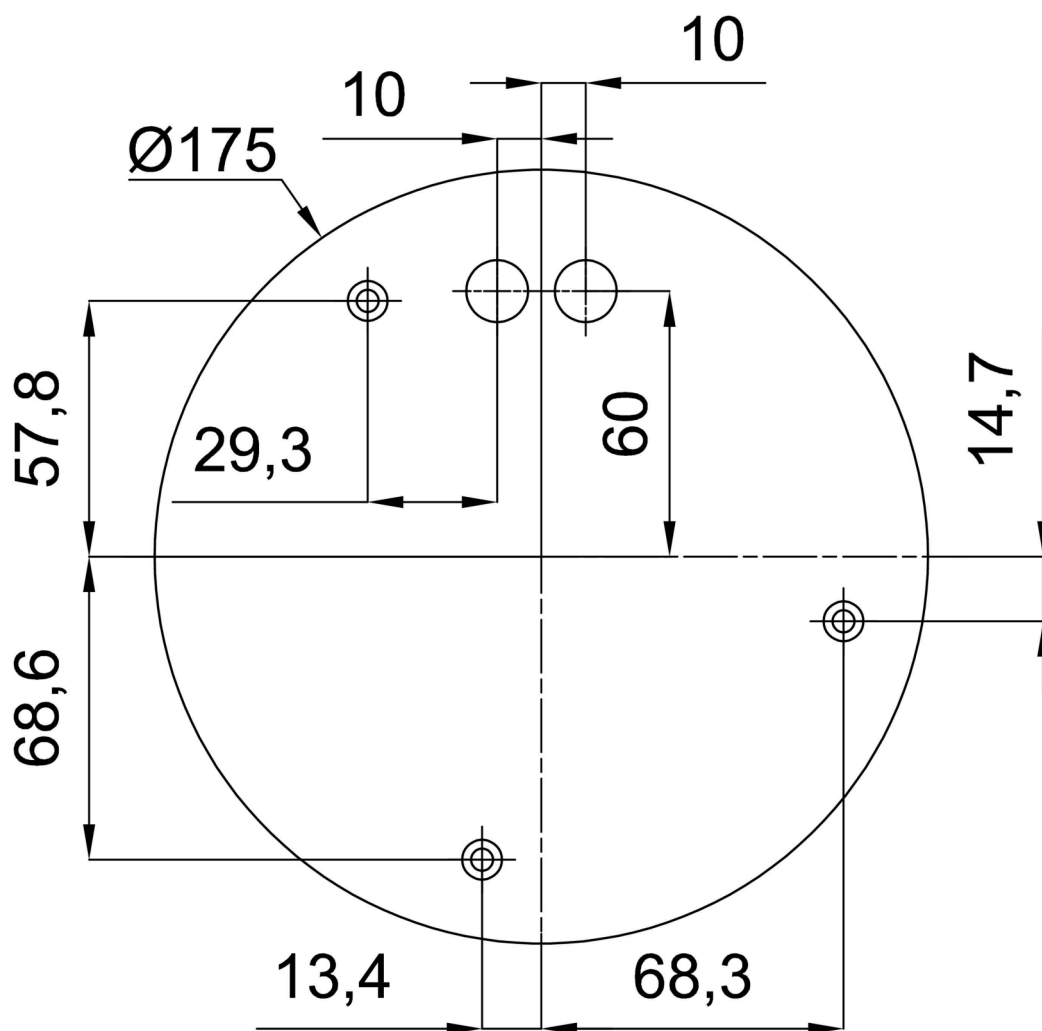

Montážní rozměry:

Doplňkový sortiment:

Stínidlo

Kód produktu	Název	Barva	Obrázek	Rozkres
20144	097	bílá		