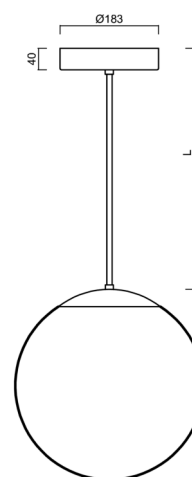

ADRIA P3A HP

Kód produktu: ADR50783

Typ: LED-5L06E900Z11/097/L100 MS 4K#

Krátký popis svítidla: Mosazné závěsné vysokovýkonné LED svítidlo ON/OFF a skleněné stínidlo TRIPLEX OPAL. Tyčový závěs o délce 100 cm.

Technická data

Typy svítidel	Klasické on/off
Typ montáže	závěsné - tyč
Materiál základny	Mosaz
Materiál stínidla	třívrstvé sklo TRIPLEX OPÁL
Barva základny	mosaz leštěná
Barva stínidla	bílá
Držení stínidla	ocelový držák
Umístění montáže	strop
Šířka	350 mm
Délka	350 mm
Výška	350 mm
Průměr	ø 350 mm
Délka závěsu	1000 mm
Montážní otvor	není
Energetická třída	D
Rázová pevnost	IK01
Provozní teplota	od -20°C do +30°C

Elektrická data

Příkon	43 W
Stupeň krytí	IP40
Objemka	LED modul
Svorkovnice	není

Světelná data

Světelný tok svítidla	5870 lm
Světelný tok zdroje	6670 lm
Teplota chromatičnosti	4000 K
Životnost LED L80/B10	100000 hod
CRI	Ra80
MacAdam	3
Fotobiologická bezpečnost svítidla dle EN 62471 (Blue light hazard)	Risk group 0

Eulum data pro výpočtové programy jsou k dispozici na www.osmont.cz.