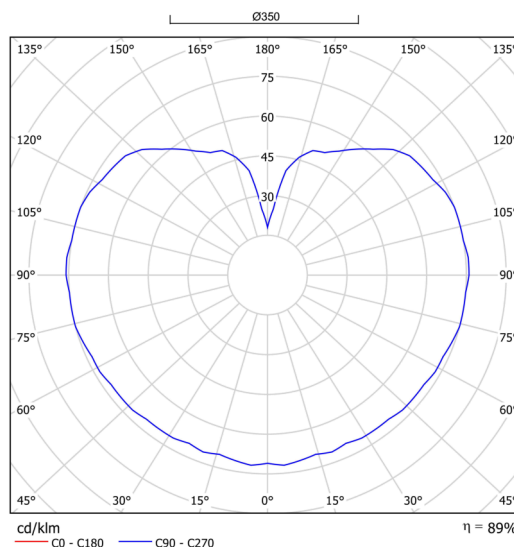

ADRIA P3A HP

Kód produktu: ADR50782

Typ: LED-5L06E900Z11/097/L80 MS 4K#

Krátký popis svítidla: Mosazné závěsné vysokovýkonné LED svítidlo ON/OFF a skleněné stínidlo TRIPLEX OPAL. Tyčový závěs o délce 80 cm.

Technická data

Typy svítidel	Klasické on/off
Typ montáže	závěsné - tyč
Materiál základny	Mosaz
Materiál stínidla	třívrstvé sklo TRIPLEX OPÁL
Barva základny	mosaz leštěná
Barva stínidla	bílá
Držení stínidla	ocelový držák
Umístění montáže	strop
Šířka	350 mm
Délka	350 mm
Výška	350 mm
Průměr	ø 350 mm
Délka závěsu	800 mm
Montážní otvor	není
Energetická třída	D
Rázová pevnost	IK01
Provozní teplota	od -20°C do +30°C

Elektrická data

Příkon	43 W
Stupeň krytí	IP40
Objemka	LED modul
Svorkovnice	není

Světelná data

Světelný tok svítidla	5870 lm
Světelný tok zdroje	6670 lm
Teplota chromatičnosti	4000 K
Životnost LED L80/B10	100000 hod
CRI	Ra80
MacAdam	3
Fotobiologická bezpečnost svítidla dle EN 62471 (Blue light hazard)	Risk group 0

Eulum data pro výpočtové programy jsou k dispozici na www.osmont.cz.