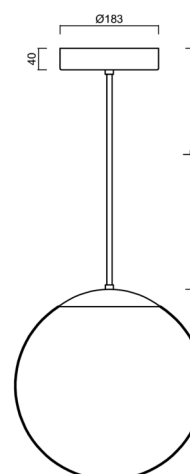

ADRIA P3A HP

Kód produktu: ADR50782

Typ: LED-5L06E900Z11/097/L80 MS 4K#

Krátký popis svítidla: Mosazné závěsné vysokovýkonné LED svítidlo ON/OFF a skleněné stínidlo TRIPLEX OPAL. Tyčový závěs o délce 80 cm.

Technická data

Typy svítidel	Klasické on/off
Typ montáže	závěsné - tyč
Materiál základny	Mosaz
Materiál stínidla	třívrstvé sklo TRIPLEX OPÁL
Barva základny	mosaz leštěná
Barva stínidla	bílá
Držení stínidla	ocelový držák
Umístění montáže	strop
Šířka	350 mm
Délka	350 mm
Výška	350 mm
Průměr	ø 350 mm
Délka závěsu	800 mm
Montážní otvor	není
Energetická třída	D
Rázová pevnost	IK01
Provozní teplota	od -20°C do +30°C

Elektrická data

Příkon	43 W
Stupeň krytí	IP40
Objemka	LED modul
Svorkovnice	není

Světelná data

Světelný tok svítidla	5870 lm
Světelný tok zdroje	6670 lm
Teplota chromatičnosti	4000 K
Životnost LED L80/B10	100000 hod
CRI	Ra80
MacAdam	3
Fotobiologická bezpečnost svítidla dle EN 62471 (Blue light hazard)	Risk group 0

Eulum data pro výpočtové programy jsou k dispozici na www.osmont.cz.