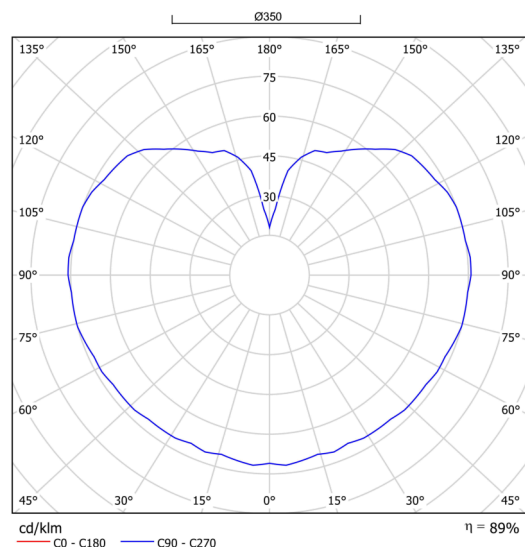

ADRIA P3A HP

Kód produktu: ADR50759

Typ: LED-5L06E900Z11/097/L20 C 4K#

Krátký popis svítidla: Černé závěsné vysokovýkonné LED svítidlo ON/OFF a skleněné stínidlo TRIPLEX OPAL. Tyčový závěs o délce 20 cm.

Technická data

Typy svítidel	Klasické on/off
Typ montáže	závěsné - tyč
Materiál základny	ocel
Materiál stínidla	třívrstvé sklo TRIPLEX OPÁL
Barva základny	černá Ral9005
Barva stínidla	bílá
Držení stínidla	ocelový držák
Umístění montáže	strop
Šířka	350 mm
Délka	350 mm
Výška	350 mm
Průměr	ø 350 mm
Délka závěsu	200 mm
Montážní otvor	není
Energetická třída	D
Rázová pevnost	IK01
Provozní teplota	od -20°C do +30°C

Elektrická data

Příkon	43 W
Stupeň krytí	IP40
Objímka	LED modul
Svorkovnice	není

Světelná data

Světelný tok svítidla	5870 lm
Světelný tok zdroje	6670 lm
Teplota chromatičnosti	4000 K
Životnost LED L80/B10	100000 hod
CRI	Ra80
MacAdam	3
Fotobiologická bezpečnost svítidla dle EN 62471 (Blue light hazard)	Risk group 0

Eulum data pro výpočtové programy jsou k dispozici na www.osmont.cz.