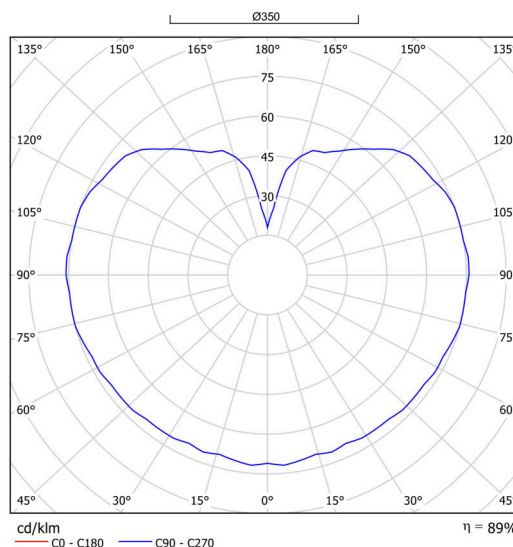

ADRIA P3A HP

Kód produktu: ADR50743

Typ: LED-5L06E900Z11/097/L100 B 4K#

Krátký popis svítidla: Bílé závěsné vysokovýkonné LED svítidlo ON/OFF a skleněné stínidlo TRIPLEX OPAL. Tyčový závěs o délce 100 cm.

Technická data

Typy svítidel	Klasické on/off
Typ montáže	závěsné - tyč
Materiál základny	ocel
Materiál stínidla	třívrstvé sklo TRIPLEX OPÁL
Barva základny	bílá Ral9003
Barva stínidla	bílá
Držení stínidla	ocelový držák
Umístění montáže	strop
Šířka	350 mm
Délka	350 mm
Výška	350 mm
Průměr	ø 350 mm
Délka závěsu	1000 mm
Montážní otvor	není
Energetická třída	D
Rázová pevnost	IK01
Provozní teplota	od -20°C do +30°C

Elektrická data

Příkon	43 W
Stupeň krytí	IP40
Objímka	LED modul
Svorkovnice	není

Světelná data

Světelný tok svítidla	5870 lm
Světelný tok zdroje	6670 lm
Teplota chromatičnosti	4000 K
Životnost LED L80/B10	100000 hod
CRI	Ra80
MacAdam	3
Fotobiologická bezpečnost svítidla dle EN 62471 (Blue light hazard)	Risk group 0

Eulum data pro výpočtové programy jsou k dispozici na www.osmont.cz.