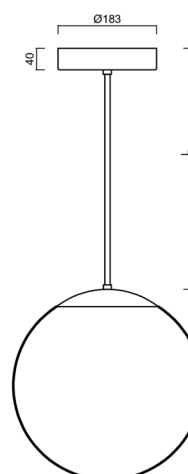

ADRIA P3A HP

Kód produktu: ADR50743

Typ: LED-5L06E900Z11/097/L100 B 4K#

Krátký popis svítidla: Bílé závěsné vysokovýkonné LED svítidlo ON/OFF a skleněné stínidlo TRIPLEX OPAL. Tyčový závěs o délce 100 cm.

Technická data

Typy svítidel	Klasické on/off
Typ montáže	závěsné - tyč
Materiál základny	ocel
Materiál stínidla	třívrstvé sklo TRIPLEX OPÁL
Barva základny	bílá Ral9003
Barva stínidla	bílá
Držení stínidla	ocelový držák
Umístění montáže	strop
Šířka	350 mm
Délka	350 mm
Výška	350 mm
Průměr	ø 350 mm
Délka závěsu	1000 mm
Montážní otvor	není
Energetická třída	D
Rázová pevnost	IK01
Provozní teplota	od -20°C do +30°C

Elektrická data

Příkon	43 W
Stupeň krytí	IP40
Objímka	LED modul
Svorkovnice	není

Světelná data

Světelný tok svítidla	5870 lm
Světelný tok zdroje	6670 lm
Teplota chromatičnosti	4000 K
Životnost LED L80/B10	100000 hod
CRI	Ra80
MacAdam	3
Fotobiologická bezpečnost svítidla dle EN 62471 (Blue light hazard)	Risk group 0

Eulum data pro výpočtové programy jsou k dispozici na www.osmont.cz.