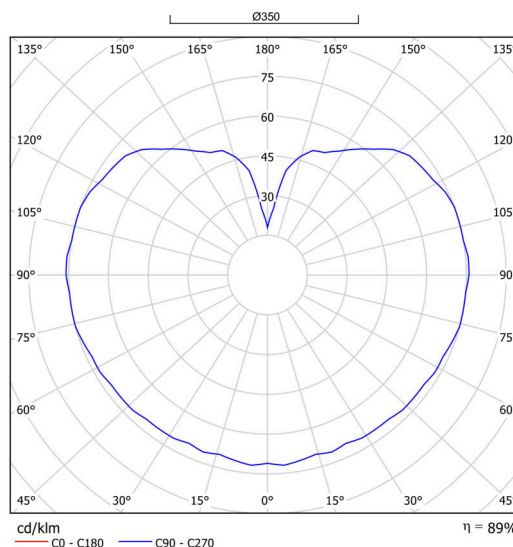

ADRIA P3A HP

Kód produktu: ADR50740

Typ: LED-5L06E900Z11/097/L40 B 4K#

Krátký popis svítidla: Bílé závěsné vysokovýkonné LED svítidlo ON/OFF a skleněné stínidlo TRIPLEX OPAL. Tyčový závěs o délce 40 cm.

Technická data

Typy svítidel	Klasické on/off
Typ montáže	závěsné - tyč
Materiál základny	ocel
Materiál stínidla	třívrstvé sklo TRIPLEX OPÁL
Barva základny	bílá Ral9003
Barva stínidla	bílá
Držení stínidla	ocelový držák
Umístění montáže	strop
Šířka	350 mm
Délka	350 mm
Výška	350 mm
Průměr	ø 350 mm
Délka závěsu	400 mm
Montážní otvor	není
Energetická třída	D
Rázová pevnost	IK01
Provozní teplota	od -20°C do +30°C

Elektrická data

Příkon	43 W
Stupeň krytí	IP40
Objímka	LED modul
Svorkovnice	není

Světelná data

Světelný tok svítidla	5870 lm
Světelný tok zdroje	6670 lm
Teplota chromatičnosti	4000 K
Životnost LED L80/B10	100000 hod
CRI	Ra80
MacAdam	3
Fotobiologická bezpečnost svítidla dle EN 62471 (Blue light hazard)	Risk group 0

Eulum data pro výpočtové programy jsou k dispozici na www.osmont.cz.