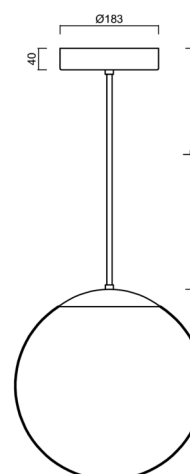

ADRIA P3A HP

Kód produktu: ADR50740

Typ: LED-5L06E900Z11/097/L40 B 4K#

Krátký popis svítidla: Bílé závěsné vysokovýkonné LED svítidlo ON/OFF a skleněné stínidlo TRIPLEX OPAL. Tyčový závěs o délce 40 cm.

Technická data

Typy svítidel	Klasické on/off
Typ montáže	závěsné - tyč
Materiál základny	ocel
Materiál stínidla	třívrstvé sklo TRIPLEX OPÁL
Barva základny	bílá Ral9003
Barva stínidla	bílá
Držení stínidla	ocelový držák
Umístění montáže	strop
Šířka	350 mm
Délka	350 mm
Výška	350 mm
Průměr	ø 350 mm
Délka závěsu	400 mm
Montážní otvor	není
Energetická třída	D
Rázová pevnost	IK01
Provozní teplota	od -20°C do +30°C

Elektrická data

Příkon	43 W
Stupeň krytí	IP40
Objímka	LED modul
Svorkovnice	není

Světelná data

Světelný tok svítidla	5870 lm
Světelný tok zdroje	6670 lm
Teplota chromatičnosti	4000 K
Životnost LED L80/B10	100000 hod
CRI	Ra80
MacAdam	3
Fotobiologická bezpečnost svítidla dle EN 62471 (Blue light hazard)	Risk group 0

Eulum data pro výpočtové programy jsou k dispozici na www.osmont.cz.