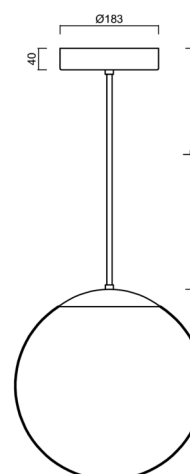

ADRIA P3A HP

Kód produktu: ADR50320

Typ: LED-5L06E900Z11/097/L40 NB 3K#

Krátký popis svítidla: Nerez broušené závěsné vysokovýkonné LED svítidlo ON/OFF a skleněné stínidlo TRIPLEX OPÁL. Tyčový závěs o délce 40 cm.

Technická data

Typy svítidel	Klasické on/off
Typ montáže	závěsné - tyč
Materiál základny	nerez ocel
Materiál stínidla	třívrstvé sklo TRIPLEX OPÁL
Barva základny	nerez broušená
Barva stínidla	bílá
Držení stínidla	ocelový držák
Umístění montáže	strop
Šířka	350 mm
Délka	350 mm
Výška	350 mm
Průměr	ø 350 mm
Délka závěsu	400 mm
Montážní otvor	není
Energetická třída	D
Rázová pevnost	IK01
Provozní teplota	od -20°C do +30°C

Elektrická data

Příkon	43 W
Stupeň krytí	IP40
Objímka	LED modul
Svorkovnice	není

Světelná data

Světelný tok svítidla	5630 lm
Světelný tok zdroje	6400 lm
Teplota chromatičnosti	3000 K
Životnost LED L80/B10	100000 hod
CRI	Ra80
MacAdam	3
Fotobiologická bezpečnost svítidla dle EN 62471 (Blue light hazard)	Risk group 0

Eulum data pro výpočtové programy jsou k dispozici na www.osmont.cz.