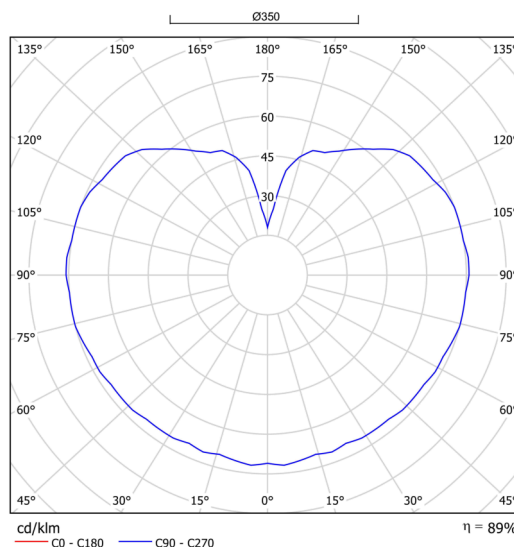

ADRIA P3A HP

Kód produktu: ADR50320

Typ: LED-5L06E900Z11/097/L40 NB 3K#

Krátký popis svítidla: Nerez broušené závěsné vysokovýkonné LED svítidlo ON/OFF a skleněné stínidlo TRIPLEX OPÁL. Tyčový závěs o délce 40 cm.

Technická data

Typy svítidel	Klasické on/off
Typ montáže	závěsné - tyč
Materiál základny	nerez ocel
Materiál stínidla	třívrstvé sklo TRIPLEX OPÁL
Barva základny	nerez broušená
Barva stínidla	bílá
Držení stínidla	ocelový držák
Umístění montáže	strop
Šířka	350 mm
Délka	350 mm
Výška	350 mm
Průměr	ø 350 mm
Délka závěsu	400 mm
Montážní otvor	není
Energetická třída	D
Rázová pevnost	IK01
Provozní teplota	od -20°C do +30°C

Elektrická data

Příkon	43 W
Stupeň krytí	IP40
Objímka	LED modul
Svorkovnice	není

Světelná data

Světelný tok svítidla	5630 lm
Světelný tok zdroje	6400 lm
Teplota chromatičnosti	3000 K
Životnost LED L80/B10	100000 hod
CRI	Ra80
MacAdam	3
Fotobiologická bezpečnost svítidla dle EN 62471 (Blue light hazard)	Risk group 0

Eulum data pro výpočtové programy jsou k dispozici na www.osmont.cz.