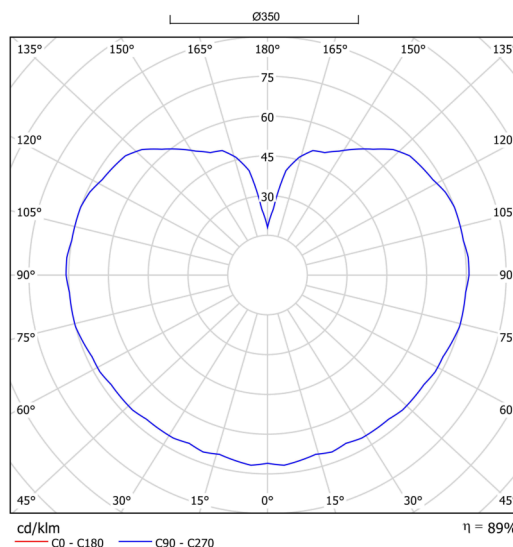

ADRIA P3A HP

Kód produktu: ADR50319

Typ: LED-5L06E900Z11/097/L20 NB 3K#

Krátký popis svítidla: Nerez broušené závěsné vysokovýkonné LED svítidlo ON/OFF a skleněné stínidlo TRIPLEX OPÁL. Tyčový závěs o délce 20 cm.

Technická data

Typy svítidel	Klasické on/off
Typ montáže	závěsné - tyč
Materiál základny	nerez ocel
Materiál stínidla	třívrstvé sklo TRIPLEX OPÁL
Barva základny	nerez broušená
Barva stínidla	bílá
Držení stínidla	ocelový držák
Umístění montáže	strop
Šířka	350 mm
Délka	350 mm
Výška	350 mm
Průměr	ø 350 mm
Délka závěsu	200 mm
Montážní otvor	není
Energetická třída	D
Rázová pevnost	IK01
Provozní teplota	od -20°C do +30°C

Elektrická data

Příkon	43 W
Stupeň krytí	IP40
Objímka	LED modul
Svorkovnice	není

Světelná data

Světelný tok svítidla	5630 lm
Světelný tok zdroje	6400 lm
Teplota chromatičnosti	3000 K
Životnost LED L80/B10	100000 hod
CRI	Ra80
MacAdam	3
Fotobiologická bezpečnost svítidla dle EN 62471 (Blue light hazard)	Risk group 0

Eulum data pro výpočtové programy jsou k dispozici na www.osmont.cz.