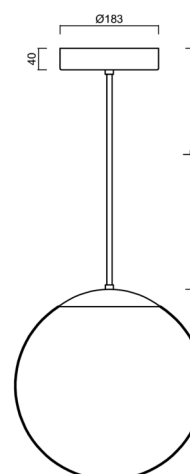

ADRIA P3A HP

Kód produktu: ADR50319

Typ: LED-5L06E900Z11/097/L20 NB 3K#

Krátký popis svítidla: Nerez broušené závěsné vysokovýkonné LED svítidlo ON/OFF a skleněné stínidlo TRIPLEX OPÁL. Tyčový závěs o délce 20 cm.

Technická data

Typy svítidel	Klasické on/off
Typ montáže	závěsné - tyč
Materiál základny	nerez ocel
Materiál stínidla	třívrstvé sklo TRIPLEX OPÁL
Barva základny	nerez broušená
Barva stínidla	bílá
Držení stínidla	ocelový držák
Umístění montáže	strop
Šířka	350 mm
Délka	350 mm
Výška	350 mm
Průměr	ø 350 mm
Délka závěsu	200 mm
Montážní otvor	není
Energetická třída	D
Rázová pevnost	IK01
Provozní teplota	od -20°C do +30°C

Elektrická data

Příkon	43 W
Stupeň krytí	IP40
Objímka	LED modul
Svorkovnice	není

Světelná data

Světelný tok svítidla	5630 lm
Světelný tok zdroje	6400 lm
Teplota chromatičnosti	3000 K
Životnost LED L80/B10	100000 hod
CRI	Ra80
MacAdam	3
Fotobiologická bezpečnost svítidla dle EN 62471 (Blue light hazard)	Risk group 0

Eulum data pro výpočtové programy jsou k dispozici na www.osmont.cz.