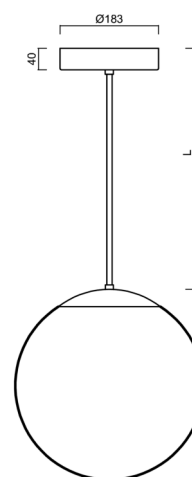

ADRIA P3A HP

Kód produktu: ADR50301

Typ: LED-5L06E900Z11/097/L60 NL 3K#

Krátký popis svítidla: Nerez leštěné závěsné vysokovýkonné LED svítidlo ON/OFF a skleněné stínidlo TRIPLEX OPÁL. Tyčový závěs o délce 60 cm.

Technická data

Typy svítidel	Klasické on/off
Typ montáže	závěsné - tyč
Materiál základny	nerez ocel
Materiál stínidla	třívrstvé sklo TRIPLEX OPÁL
Barva základny	nerez leštěná
Barva stínidla	bílá
Držení stínidla	ocelový držák
Umístění montáže	strop
Šířka	350 mm
Délka	350 mm
Výška	350 mm
Průměr	ø 350 mm
Délka závěsu	600 mm
Montážní otvor	není
Energetická třída	D
Rázová pevnost	IK01
Provozní teplota	od -20°C do +30°C

Elektrická data

Příkon	43 W
Stupeň krytí	IP40
Objímka	LED modul
Svorkovnice	není

Světelná data

Světelný tok svítidla	5630 lm
Světelný tok zdroje	6400 lm
Teplota chromatičnosti	3000 K
Životnost LED L80/B10	100000 hod
CRI	Ra80
MacAdam	3
Fotobiologická bezpečnost svítidla dle EN 62471 (Blue light hazard)	Risk group 0

Eulum data pro výpočtové programy jsou k dispozici na www.osmont.cz.