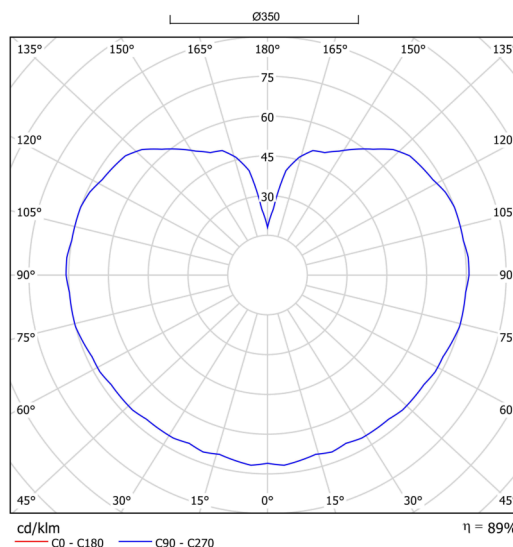

ADRIA P3A HP

Kód produktu: ADR50301

Typ: LED-5L06E900Z11/097/L60 NL 3K#

Krátký popis svítidla: Nerez leštěné závěsné vysokovýkonné LED svítidlo ON/OFF a skleněné stínidlo TRIPLEX OPÁL. Tyčový závěs o délce 60 cm.

Technická data

Typy svítidel	Klasické on/off
Typ montáže	závěsné - tyč
Materiál základny	nerez ocel
Materiál stínidla	třívrstvé sklo TRIPLEX OPÁL
Barva základny	nerez leštěná
Barva stínidla	bílá
Držení stínidla	ocelový držák
Umístění montáže	strop
Šířka	350 mm
Délka	350 mm
Výška	350 mm
Průměr	ø 350 mm
Délka závěsu	600 mm
Montážní otvor	není
Energetická třída	D
Rázová pevnost	IK01
Provozní teplota	od -20°C do +30°C

Elektrická data

Příkon	43 W
Stupeň krytí	IP40
Objímka	LED modul
Svorkovnice	není

Světelná data

Světelný tok svítidla	5630 lm
Světelný tok zdroje	6400 lm
Teplota chromatičnosti	3000 K
Životnost LED L80/B10	100000 hod
CRI	Ra80
MacAdam	3
Fotobiologická bezpečnost svítidla dle EN 62471 (Blue light hazard)	Risk group 0

Eulum data pro výpočtové programy jsou k dispozici na www.osmont.cz.