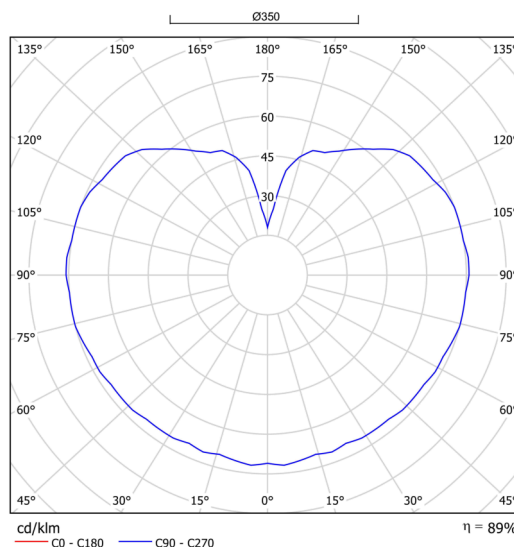

ADRIA P3A HP

Kód produktu: ADR50280

Typ: LED-5L06E900Z11/097/L40 MS 3K#

Krátký popis svítidla: Mosazné závěsné vysokovýkonné LED svítidlo ON/OFF a skleněné stínidlo TRIPLEX OPAL. Tyčový závěs o délce 40 cm.

Technická data

Typy svítidel	Klasické on/off
Typ montáže	závěsné - tyč
Materiál základny	Mosaz
Materiál stínidla	třívrstvé sklo TRIPLEX OPÁL
Barva základny	mosaz leštěná
Barva stínidla	bílá
Držení stínidla	ocelový držák
Umístění montáže	strop
Šířka	350 mm
Délka	350 mm
Výška	350 mm
Průměr	ø 350 mm
Délka závěsu	400 mm
Montážní otvor	není
Energetická třída	D
Rázová pevnost	IK01
Provozní teplota	od -20°C do +30°C

Elektrická data

Příkon	43 W
Stupeň krytí	IP40
Objímka	LED modul
Svorkovnice	není

Světelná data

Světelný tok svítidla	5630 lm
Světelný tok zdroje	6400 lm
Teplota chromatičnosti	3000 K
Životnost LED L80/B10	100000 hod
CRI	Ra80
MacAdam	3
Fotobiologická bezpečnost svítidla dle EN 62471 (Blue light hazard)	Risk group 0

Eulum data pro výpočtové programy jsou k dispozici na www.osmont.cz.