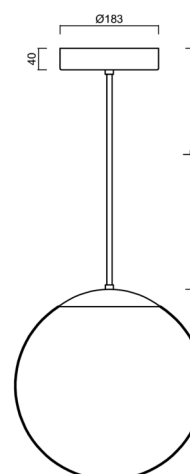

ADRIA P3A HP

Kód produktu: ADR50280

Typ: LED-5L06E900Z11/097/L40 MS 3K#

Krátký popis svítidla: Mosazné závěsné vysokovýkonné LED svítidlo ON/OFF a skleněné stínidlo TRIPLEX OPAL. Tyčový závěs o délce 40 cm.

Technická data

Typy svítidel	Klasické on/off
Typ montáže	závěsné - tyč
Materiál základny	Mosaz
Materiál stínidla	třívrstvé sklo TRIPLEX OPÁL
Barva základny	mosaz leštěná
Barva stínidla	bílá
Držení stínidla	ocelový držák
Umístění montáže	strop
Šířka	350 mm
Délka	350 mm
Výška	350 mm
Průměr	ø 350 mm
Délka závěsu	400 mm
Montážní otvor	není
Energetická třída	D
Rázová pevnost	IK01
Provozní teplota	od -20°C do +30°C

Elektrická data

Příkon	43 W
Stupeň krytí	IP40
Objímka	LED modul
Svorkovnice	není

Světelná data

Světelný tok svítidla	5630 lm
Světelný tok zdroje	6400 lm
Teplota chromatičnosti	3000 K
Životnost LED L80/B10	100000 hod
CRI	Ra80
MacAdam	3
Fotobiologická bezpečnost svítidla dle EN 62471 (Blue light hazard)	Risk group 0

Eulum data pro výpočtové programy jsou k dispozici na www.osmont.cz.