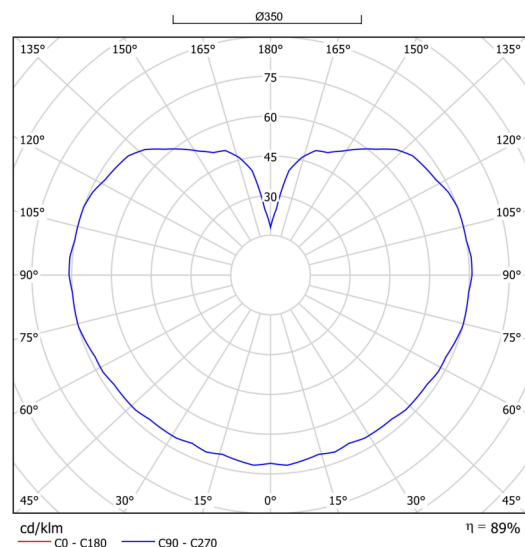

ADRIA P3A HP

Kód produktu: ADR50260

Typ: LED-5L06E900Z11/097/L40 C 3K#

Krátký popis svítidla: Černé závěsné vysokovýkonné LED svítidlo ON/OFF a skleněné stínidlo TRIPLEX OPAL. Tyčový závěs o délce 40 cm.

Technická data

Typy svítidel	Klasické on/off
Typ montáže	závěsné - tyč
Materiál základny	ocel
Materiál stínidla	třívrstvé sklo TRIPLEX OPÁL
Barva základny	černá Ral9005
Barva stínidla	bílá
Držení stínidla	ocelový držák
Umístění montáže	strop
Šířka	350 mm
Délka	350 mm
Výška	350 mm
Průměr	ø 350 mm
Délka závěsu	400 mm
Montážní otvor	není
Energetická třída	D
Rázová pevnost	IK01
Provozní teplota	od -20°C do +30°C

Elektrická data

Příkon	43 W
Stupeň krytí	IP40
Objímka	LED modul
Svorkovnice	není

Světelná data

Světelný tok svítidla	5630 lm
Světelný tok zdroje	6400 lm
Teplota chromatičnosti	3000 K
Životnost LED L80/B10	100000 hod
CRI	Ra80
MacAdam	3
Fotobiologická bezpečnost svítidla dle EN 62471 (Blue light hazard)	Risk group 0

Eulum data pro výpočtové programy jsou k dispozici na www.osmont.cz.