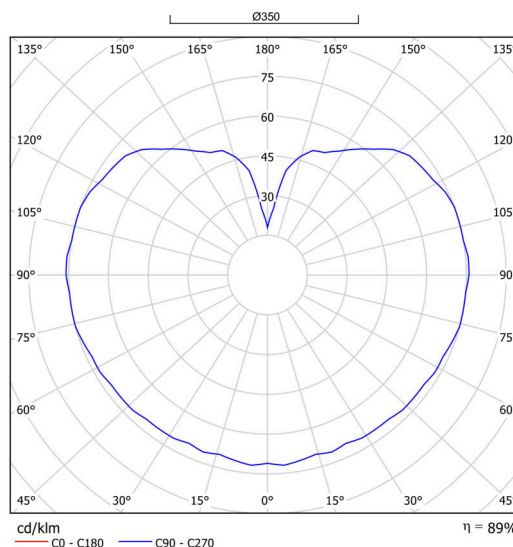

ADRIA P3A HP

Kód produktu: ADR50243

Typ: LED-5L06E900Z11/097/L100 B 3K#

Krátký popis svítidla: Bílé závěsné vysokovýkonné LED svítidlo ON/OFF a skleněné stínidlo TRIPLEX OPAL. Tyčový závěs o délce 100 cm.

Technická data

Typy svítidel	Klasické on/off
Typ montáže	závěsné - tyč
Materiál základny	ocel
Materiál stínidla	třívrstvé sklo TRIPLEX OPÁL
Barva základny	bílá Ral9003
Barva stínidla	bílá
Držení stínidla	ocelový držák
Umístění montáže	strop
Šířka	350 mm
Délka	350 mm
Výška	350 mm
Průměr	ø 350 mm
Délka závěsu	1000 mm
Montážní otvor	není
Energetická třída	D
Rázová pevnost	IK01
Provozní teplota	od -20°C do +30°C

Elektrická data

Příkon	43 W
Stupeň krytí	IP40
Objímka	LED modul
Svorkovnice	není

Světelná data

Světelný tok svítidla	5630 lm
Světelný tok zdroje	6400 lm
Teplota chromatičnosti	3000 K
Životnost LED L80/B10	100000 hod
CRI	Ra80
MacAdam	3
Fotobiologická bezpečnost svítidla dle EN 62471 (Blue light hazard)	Risk group 0

Eulum data pro výpočtové programy jsou k dispozici na www.osmont.cz.