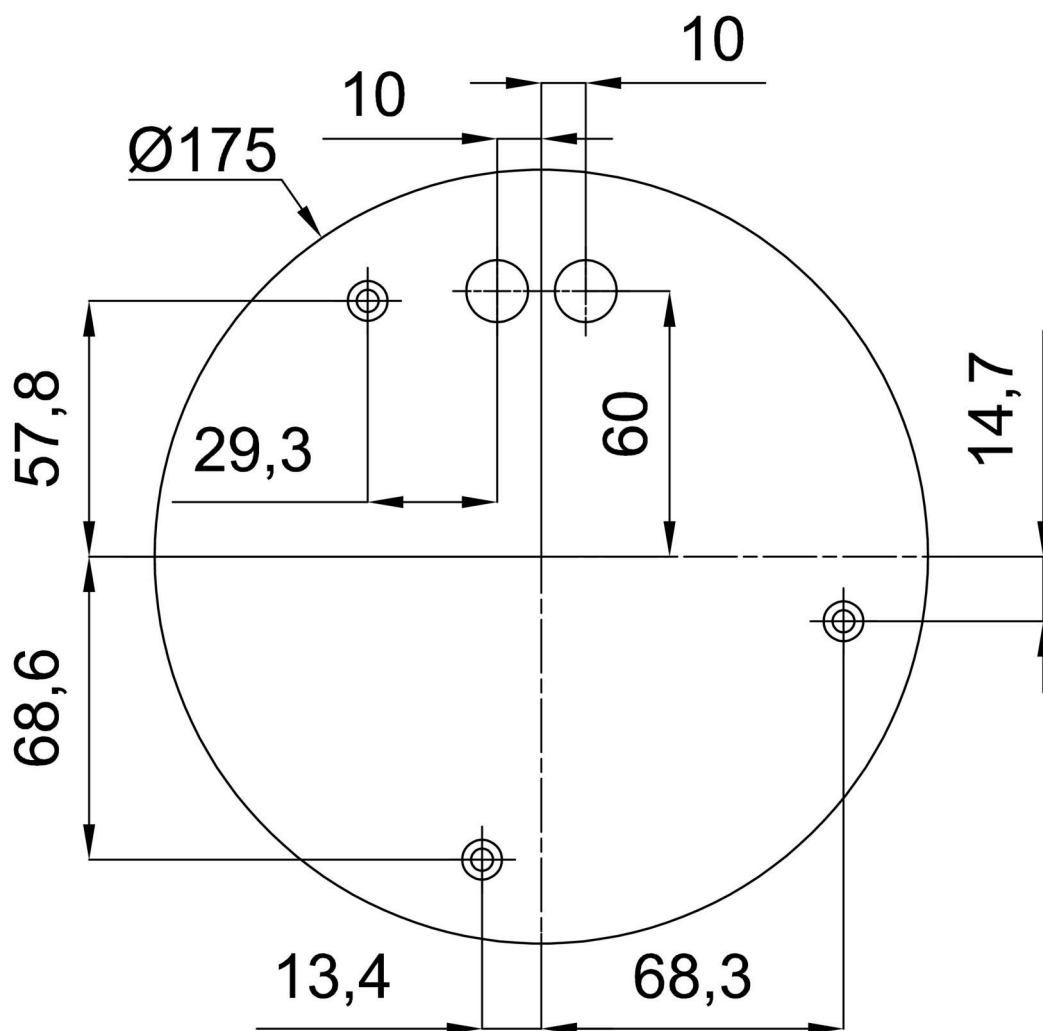

Technická data

Typy svítidel	Klasické on/off
Typ montáže	závěsné - tyč
Materiál základny	ocel
Materiál stínidla	třívrstvé sklo TRIPLEX OPÁL
Barva základny	bílá Ral9003
Barva stínidla	bílá
Držení stínidla	ocelový držák
Umístění montáže	strop
Šířka	350 mm
Délka	350 mm
Výška	350 mm
Průměr	ø 350 mm
Délka závěsu	1000 mm
Montážní otvor	není
Energetická třída	D
Rázová pevnost	IK01
Provozní teplota	od -20°C do +30°C

Montážní rozměry:

Doplňkový sortiment:

Stínidlo

Kód produktu	Název	Barva	Obrázek	Rozkres
20144	097	bílá		