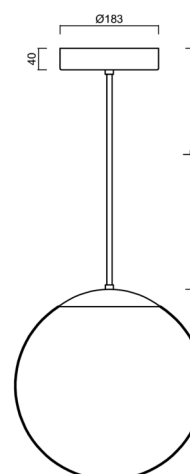

ADRIA P3A HP

Kód produktu: ADR50243

Typ: LED-5L06E900Z11/097/L100 B 3K#

Krátký popis svítidla: Bílé závěsné vysokovýkonné LED svítidlo ON/OFF a skleněné stínidlo TRIPLEX OPAL. Tyčový závěs o délce 100 cm.

Technická data

Typy svítidel	Klasické on/off
Typ montáže	závěsné - tyč
Materiál základny	ocel
Materiál stínidla	třívrstvé sklo TRIPLEX OPÁL
Barva základny	bílá Ral9003
Barva stínidla	bílá
Držení stínidla	ocelový držák
Umístění montáže	strop
Šířka	350 mm
Délka	350 mm
Výška	350 mm
Průměr	ø 350 mm
Délka závěsu	1000 mm
Montážní otvor	není
Energetická třída	D
Rázová pevnost	IK01
Provozní teplota	od -20°C do +30°C

Elektrická data

Příkon	43 W
Stupeň krytí	IP40
Objímka	LED modul
Svorkovnice	není

Světelná data

Světelný tok svítidla	5630 lm
Světelný tok zdroje	6400 lm
Teplota chromatičnosti	3000 K
Životnost LED L80/B10	100000 hod
CRI	Ra80
MacAdam	3
Fotobiologická bezpečnost svítidla dle EN 62471 (Blue light hazard)	Risk group 0

Eulum data pro výpočtové programy jsou k dispozici na www.osmont.cz.